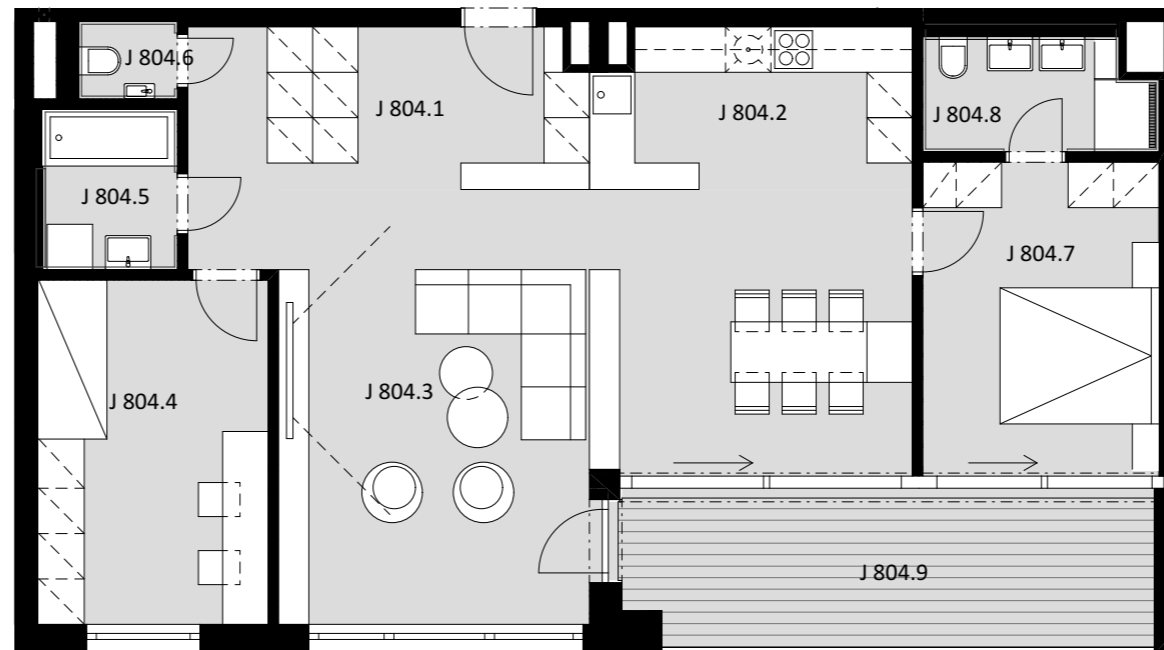

**NOVÉ NÁBREŽIE**  
POPRAD

**3**

IZBOVÝ BYT

**8.**

NADZEMNÉ PODLAŽIE

**BYT J 804**

-	J 804.1	CHODBA	12,48
-	J 804.2	KUCHYŇA S JEDÁLŇOU	8,82
-	J 804.3	OBÝVACIA IZBA	39,99
-	J 804.4	IZBA	13,79
-	J 804.5	KÚPEĽŇA	3,94
-	J 804.6	WC	1,33
-	J 804.7	IZBA	12,95
-	J 804.8	KÚPEĽŇA	4,96

**Plocha bytu 98,24 m<sup>2</sup>**

ex t. J 804.9 TERASA 14,75

**Plocha celkom 112,99 m<sup>2</sup>**

**0944 000 233**

[www.novenabrezie.sk](http://www.novenabrezie.sk)