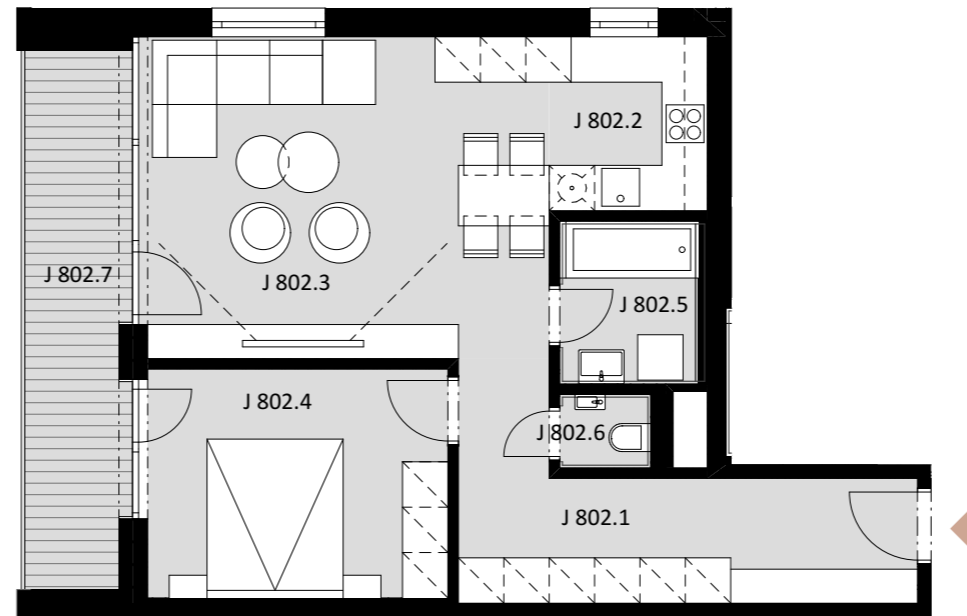

NOVÉ NÁBREŽIE
POPRAD

BYT J 802

-	J 802.1	CHODBA	11,92
-	J 802.2	KUCHYŇA	4,81
-	J 802.3	OBÝVACIA IZBA	23,05
-	J 802.4	IZBA	12,01
-	J 802.5	KÚPEĽŇA	3,93
-	J 802.6	WC	1,16

Plocha bytu **56,88 m²**

ex t. J 802.7 LOGGIA 9,85

Plocha celkom **66,73 m²**

2

IZBOVÝ BYT

8.

NADZEMNÉ PODLAŽIE

0944 000 233

www.novenabrezie.sk