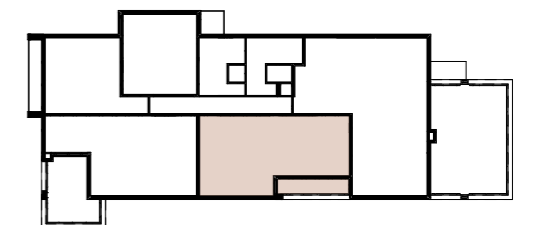

NOVÉ NÁBREŽIE
POPRAD

3

IZBOVÝ BYT

7.

NADZEMNÉ PODLAŽIE

BYT J 704

-	J 704.1	CHODBA	12,48
-	J 704.2	KUCHYŇA S JEDÁLŇOU	8,82
-	J 704.3	OBÝVACIA IZBA	39,99
-	J 704.4	IZBA	13,79
-	J 704.5	KÚPEĽŇA	3,94
-	J 704.6	WC	1,33
-	J 704.7	IZBA	12,95
-	J 704.8	KÚPEĽŇA	4,96

Plocha bytu 98,24 m²

ex t. J 704.9 TERASA 12,37

Plocha celkom 110,61 m²

0944 000 233

www.novenabrezie.sk