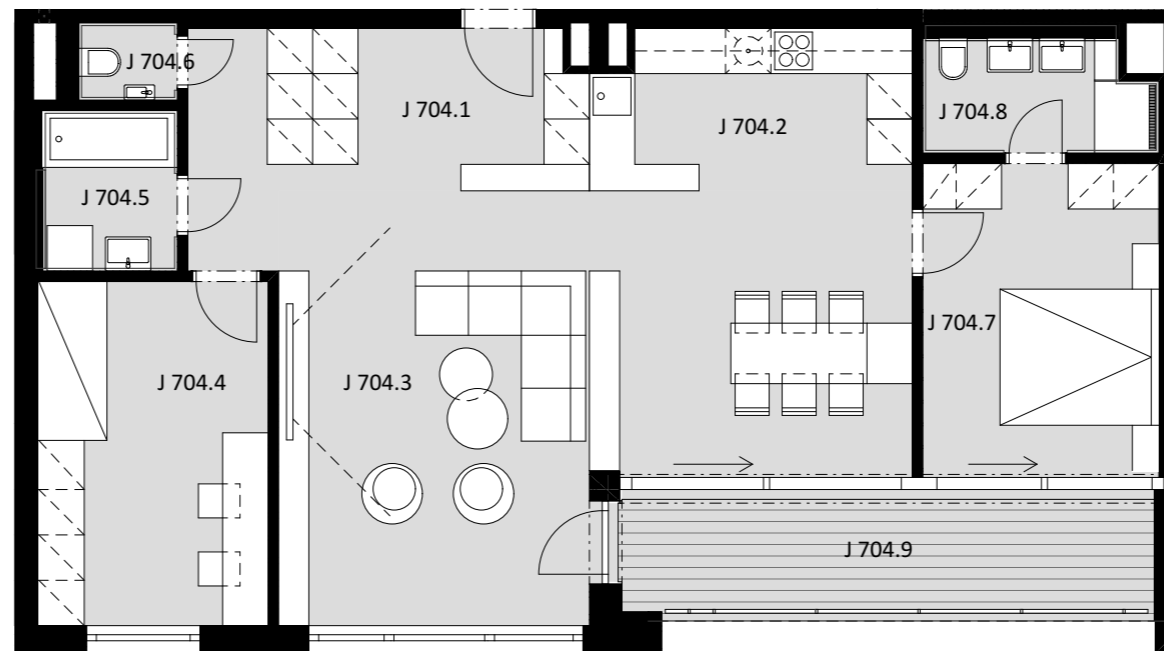

NOVÉ NÁBREŽIE
POPRAD

3

IZBOVÝ BYT

7.

NADZEMNÉ PODLAŽIE

BYT J 704

-	J 704.1	CHODBA	12,48
-	J 704.2	KUCHYŇA S JEDÁLŇOU	8,82
-	J 704.3	OBÝVACIA IZBA	39,99
-	J 704.4	IZBA	13,79
-	J 704.5	KÚPEĽŇA	3,94
-	J 704.6	WC	1,33
-	J 704.7	IZBA	12,95
-	J 704.8	KÚPEĽŇA	4,96

Plocha bytu 98,24 m²

ex t. J 704.9 TERASA 12,37

Plocha celkom 110,61 m²

0944 000 233

www.novenabrezie.sk