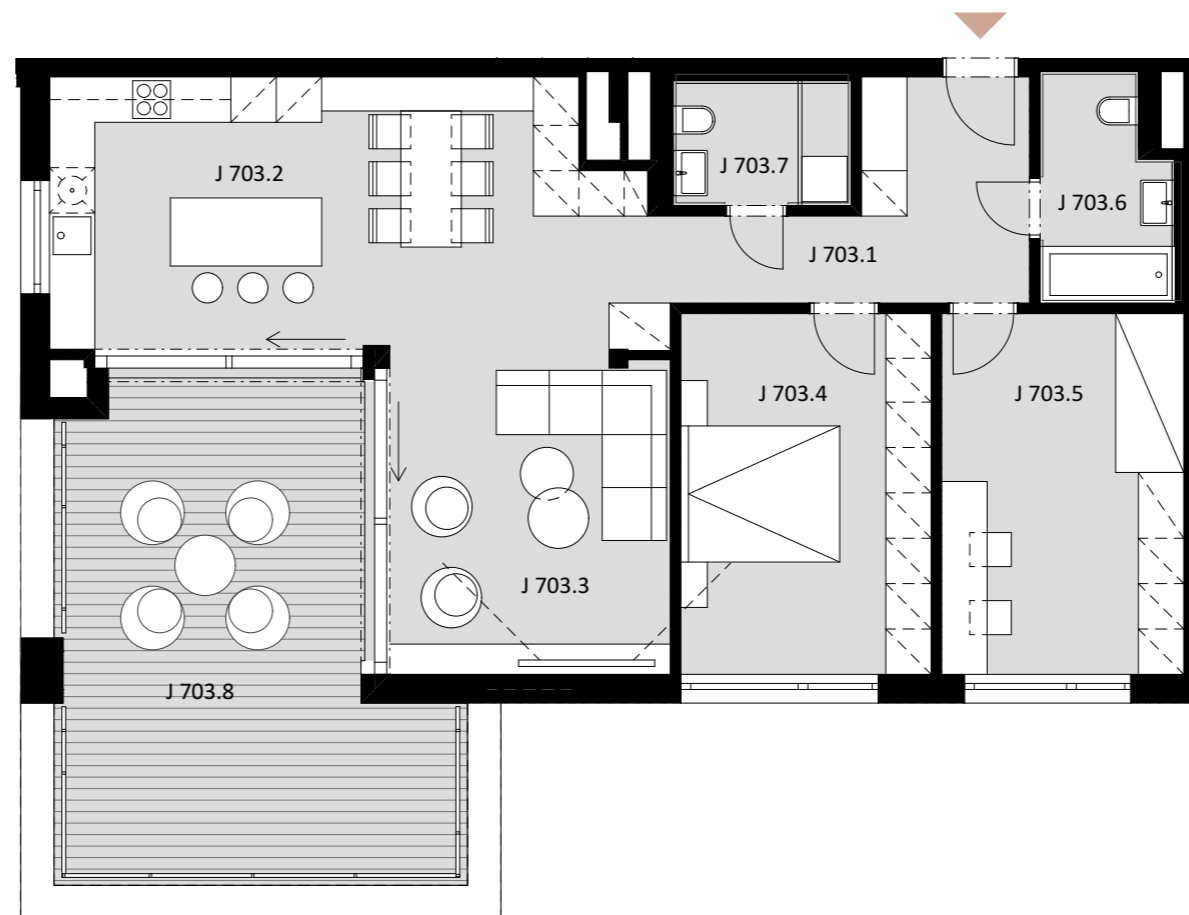

**NOVÉ NÁBREŽIE**  
POPRAD

**3**

IZBOVÝ BYT

**7.**

NADZEMNÉ PODLAŽIE

**BYT J 703**

|   |         |               |       |
|---|---------|---------------|-------|
| - | J 703.1 | CHODBA        | 11,48 |
| - | J 703.2 | KUCHYŇA       | 23,68 |
| - | J 703.3 | OBÝVACIA IZBA | 18,08 |
| - | J 703.4 | IZBA          | 15,79 |
| - | J 703.5 | IZBA          | 15,26 |
| - | J 703.6 | KÚPEĽŇA       | 5,03  |
| - | J 703.7 | WC            | 4,16  |

**Plocha bytu 93,48 m<sup>2</sup>**

ex t. J 703.8 TERASA 31,25

**Plocha celkom 124,73 m<sup>2</sup>**

**0944 000 233**

[www.novenabrezie.sk](http://www.novenabrezie.sk)