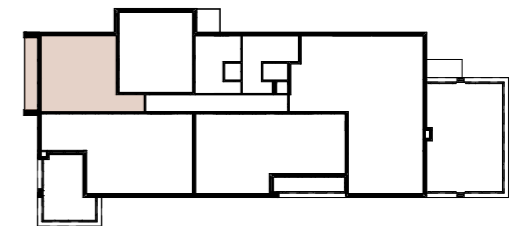

Plocha celkom **66,73 m²**

2

IZBOVÝ BYT

7.

NADZEMNÉ PODLAŽIE

0944 000 233

www.novenabrezie.sk