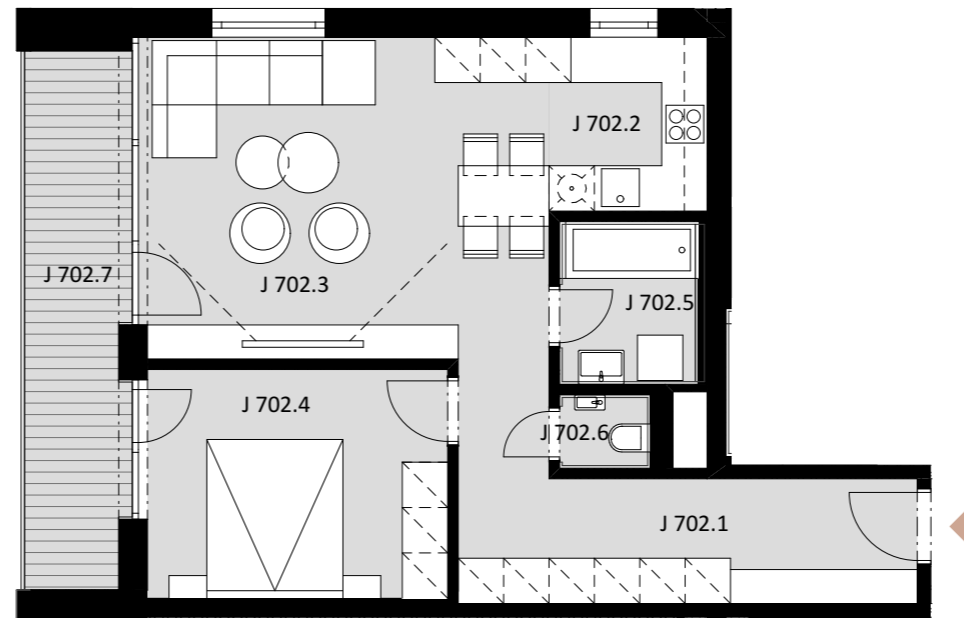

NOVÉ NÁBREŽIE

POPRAD

BYT J 702

-	J 702.1	CHODBA	11,92
-	J 702.2	KUCHYŇA	4,81
-	J 702.3	OBÝVACIA IZBA	23,05
-	J 702.4	IZBA	12,01
-	J 702.5	KÚPEĽŇA	3,93
-	J 702.6	WC	1,16

Plocha bytu **56,88 m²**

ex
t. J 702.7 LOGGIA 9,85

Plocha celkom **66,73 m²**

2

IZBOVÝ BYT

7.

NADZEMNÉ PODLAŽIE

0944 000 233

www.novenabrezie.sk