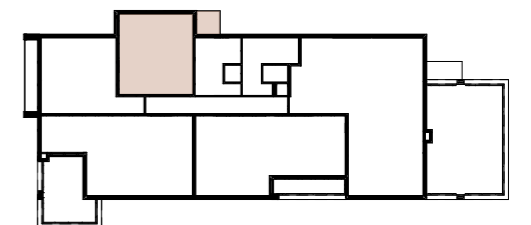

NOVÉ NÁBREŽIE

POPRAD

BYT J 701

-	J 701.1	PREDSIEŇ	3,68
-	J 701.2	KUCHYŇA	5,04
-	J 701.3	OBÝVACIA IZBA	24,14
-	J 701.4	IZBA	13,47
-	J 701.5	CHODBA	3,79
-	J 701.6	KÚPEĽŇA	4,05
-	J 701.7	WC	1,40

Plocha bytu 55,57 m²

ex t. J 701.8 BALKÓN 5,49

Plocha celkom 61,06 m²

2

IZBOVÝ BYT

7.

NADZEMNÉ PODLAŽIE

0944 000 233

www.novenabrezie.sk