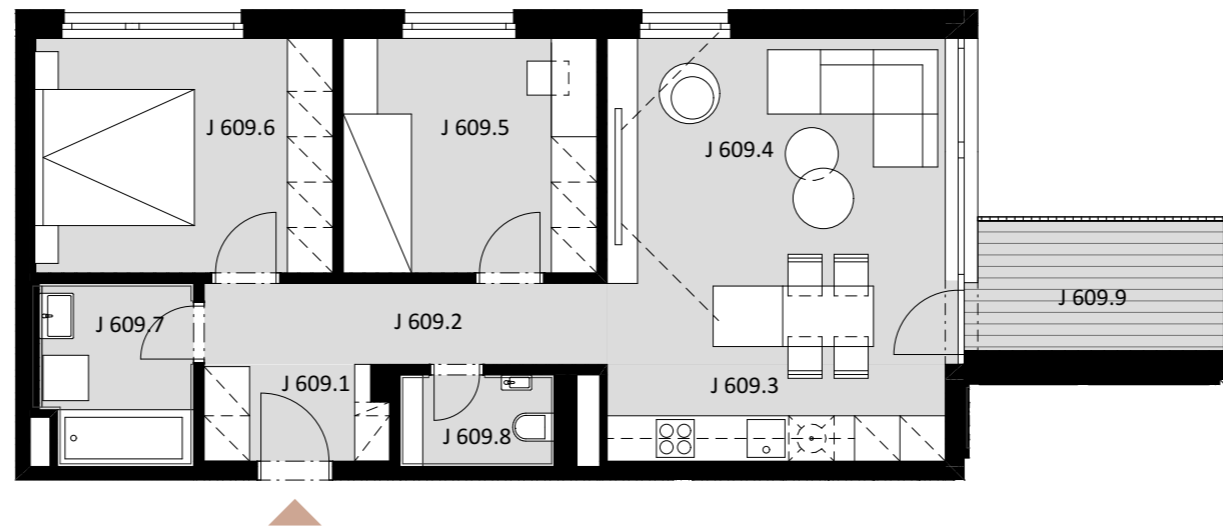

NOVÉ NÁBREŽIE
POPRAD

BYT J 609

-	J 609.1	PREDSIEŇ	3,01
-	J 609.2	CHODBA	5,70
-	J 609.3	KUCHYŇA	5,72
-	J 609.4	OBÝVACIA IZBA	19,45
-	J 609.5	IZBA	10,39
-	J 609.6	IZBA	12,18
-	J 609.7	KÚPEĽŇA	4,96
-	J 609.8	WC	2,47

Plocha bytu 63,88 m²

ex t. J 609.9 BALKÓN 5,82

Plocha celkom 69,70 m²

3

IZBOVÝ BYT

5.

NADZEMNÉ PODLAŽIE

0944 000 233