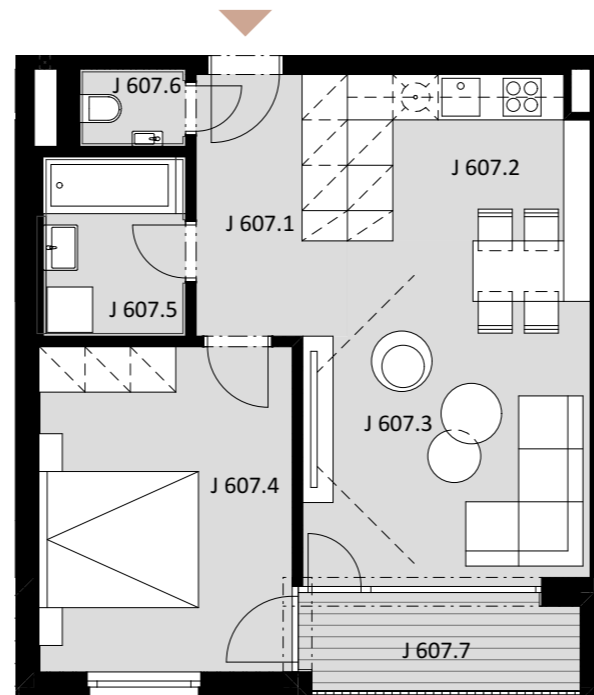

NOVÉ NÁBREŽIE

POPRAD

BYT J 607

-	J 607.1	PREDSIEŇ	6,92
-	J 607.2	KUCHYŇA	6,85
-	J 607.3	OBÝVACIA IZBA	16,55
-	J 607.4	IZBA	14,36
-	J 607.5	KÚPEĽŇA	4,65
-	J 607.6	WC	1,43

Plocha bytu **50,76 m²**

ex t. J 607.7 LOGGIA 4,72

Plocha celkom **55,48 m²**

2

IZBOVÝ BYT

6.

NADZEMNÉ PODLAŽIE

0944 000 233

www.novenabrezie.sk