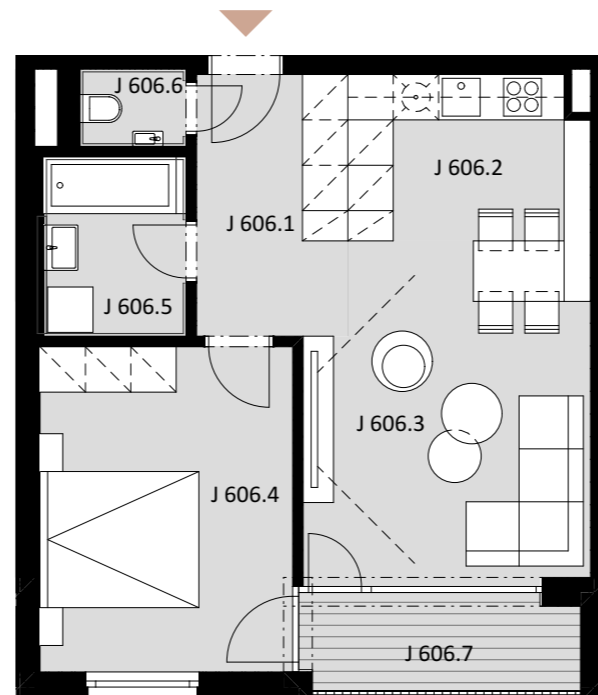

NOVÉ NÁBREŽIE

POPRAD

BYT J 606

-	J 606.1	PREDSIEŇ	6,92
-	J 606.2	KUCHYŇA	6,85
-	J 606.3	OBÝVACIA IZBA	16,54
-	J 606.4	IZBA	14,36
-	J 606.5	KÚPEĽŇA	4,65
-	J 606.6	WC	1,43

Plocha bytu **50,75 m²**

ex t. J 606.7 LOGGIA 4,72

Plocha celkom **55,47 m²**

2

IZBOVÝ BYT

6.

NADZEMNÉ PODLAŽIE

0944 000 233

www.novenabrezie.sk