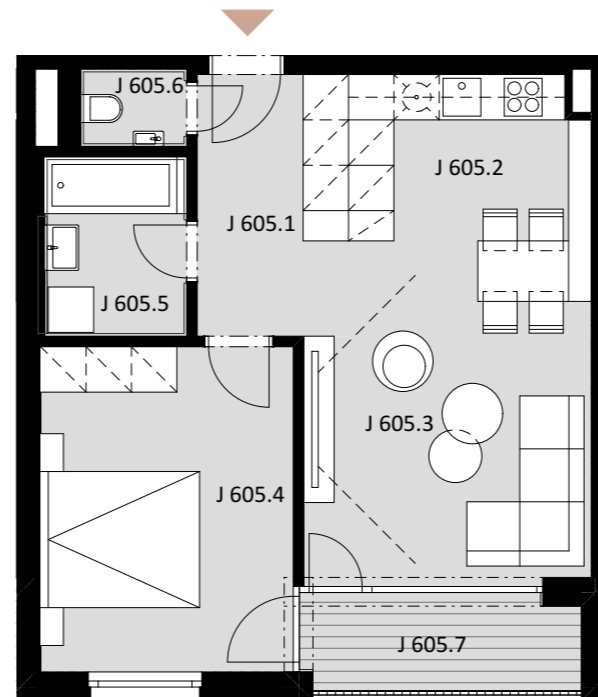

**NOVÉ NÁBREŽIE**  
POPRAD

**BYT J 605**

-	J 605.1	PREDSIEŇ	6,92
-	J 605.2	KUCHYŇA	6,85
-	J 605.3	OBÝVACIA IZBA	16,55
-	J 605.4	IZBA	14,36
-	J 605.5	KÚPEĽŇA	4,65
-	J 605.6	WC	1,43

**Plocha bytu 50,76 m<sup>2</sup>**

ex t. J 605.7 LOGGIA 4,72

**Plocha celkom 55,48 m<sup>2</sup>**

**2**

IZBOVÝ BYT

**6.**

NADZEMNÉ PODLAŽIE

**0944 000 233**

[www.novenabrezie.sk](http://www.novenabrezie.sk)