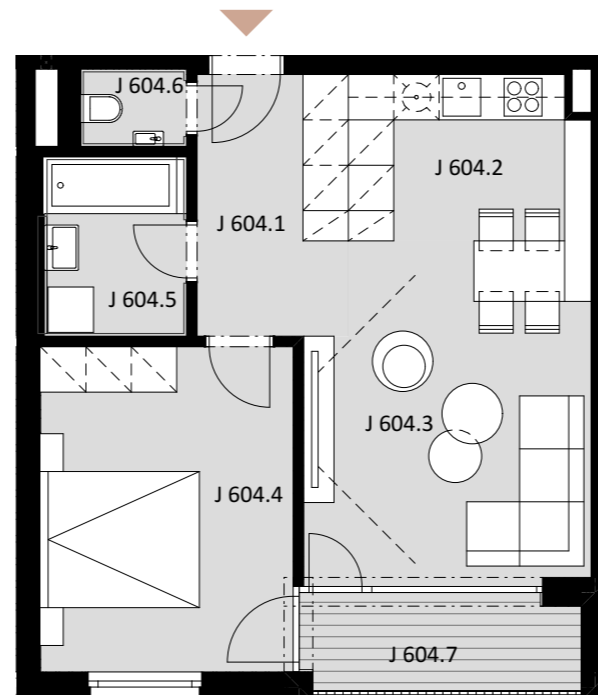

NOVÉ NÁBREŽIE

POPRAD

BYT J 604

-	J 604.1	PREDSIEŇ	6,92
-	J 604.2	KUCHYŇA	6,85
-	J 604.3	OBÝVACIA IZBA	16,55
-	J 604.4	IZBA	14,36
-	J 604.5	KÚPEĽŇA	4,65
-	J 604.6	WC	1,43

Plocha bytu **50,76 m²**

ex t. J 604.7 LOGGIA 4,72

Plocha celkom **55,48 m²**

2

IZBOVÝ BYT

6.

NADZEMNÉ PODLAŽIE

0944 000 233

www.novenabrezie.sk