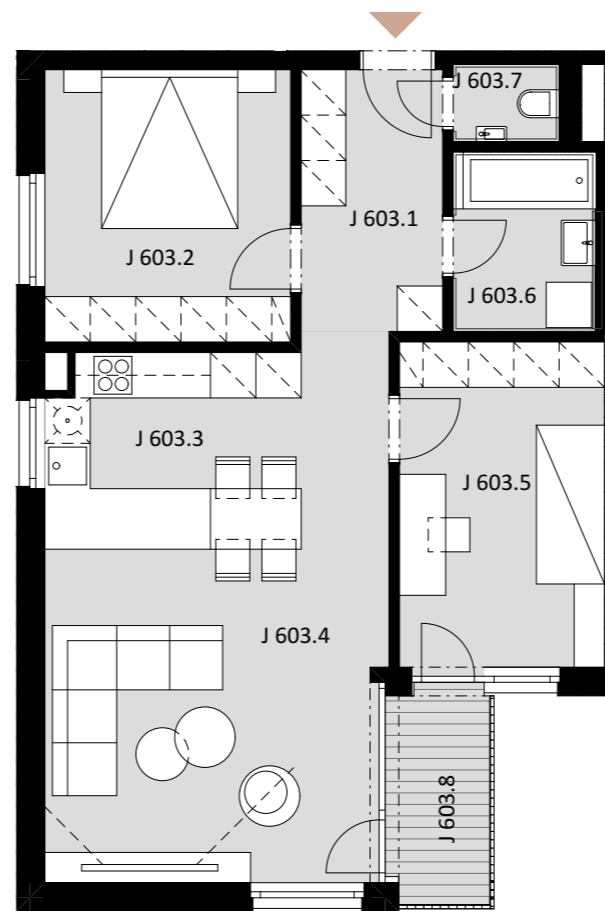

NOVÉ NÁBREŽIE

POPRAD

BYT J 603

-	J 603.1	PREDSIEŇ	6,47
-	J 603.2	IZBA	11,70
-	J 603.3	KUCHYŇA	8,61
-	J 603.4	OBÝVACIA IZBA	23,01
-	J 603.5	IZBA	11,77
-	J 603.6	KÚPEĽŇA	4,65
-	J 603.7	WC	1,43

Plocha bytu **67,63 m²**

ex t. J 603.8 BALKÓN 3,94

Plocha celkom **71,59 m²**

3

IZBOVÝ BYT

6.

NADZEMNÉ PODLAŽIE

0944 000 233

www.novenabrezie.sk