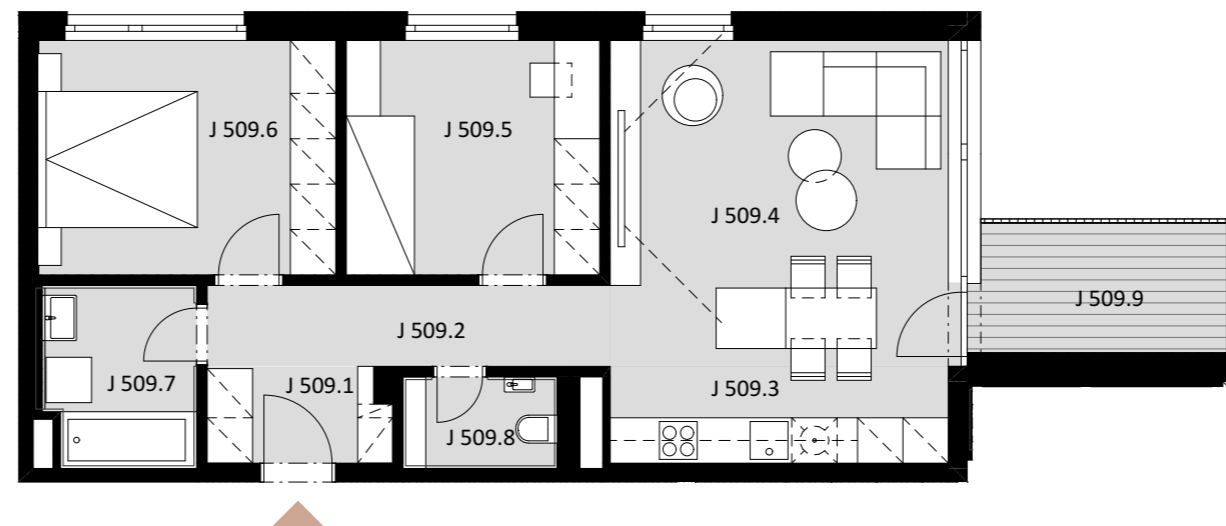

NOVÉ NÁBREŽIE
POPRAD

BYT J 509

-	J 509.1	PREDSIEŇ	3,01
-	J 509.2	CHODBA	5,70
-	J 509.3	KUCHYŇA	5,72
-	J 509.4	OBÝVACIA IZBA	19,45
-	J 509.5	IZBA	10,39
-	J 509.6	IZBA	12,18
-	J 509.7	KÚPEĽŇA	4,96
-	J 509.8	WC	2,47

Plocha bytu 63,88 m²

ex t. J 509.9 BALKÓN 5,82

Plocha celkom 69,70 m²

3

IZBOVÝ BYT

5.

NADZEMNÉ PODLAŽIE

0944 000 233