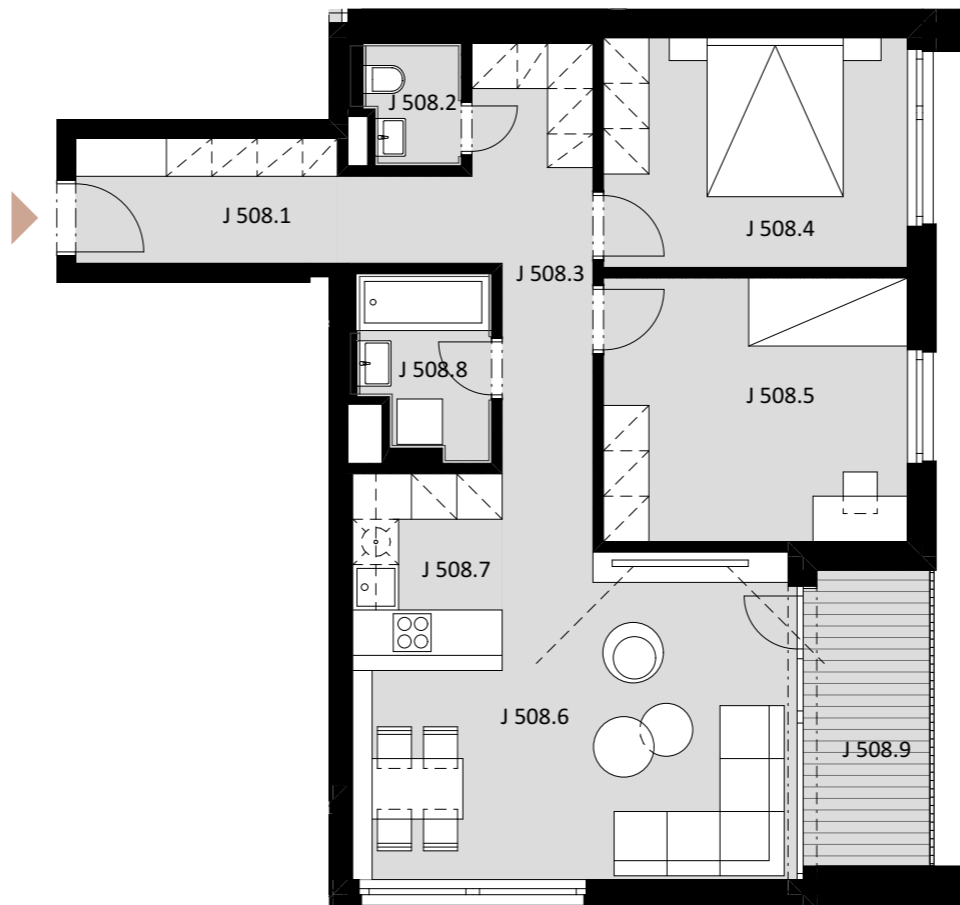

NOVÉ NÁBREŽIE

POPRAD

BYT J 508

-	J 508.1	PREDSIEŇ	5,71
-	J 508.2	WC	2,16
-	J 508.3	CHODBA	10,04
-	J 508.4	IZBA	12,20
-	J 508.5	IZBA	14,01
-	J 508.6	OBÝVACIA IZBA	23,53
-	J 508.7	KUCHYŇA	5,12
-	J 508.8	KÚPEĽŇA	4,05

Plocha bytu **76,82 m²**

ex t. J 508.9 LOGGIA 6,53

Plocha celkom **83,35 m²**

3

IZBOVÝ BYT

5.

NADZEMNÉ PODLAŽIE

0944 000 233