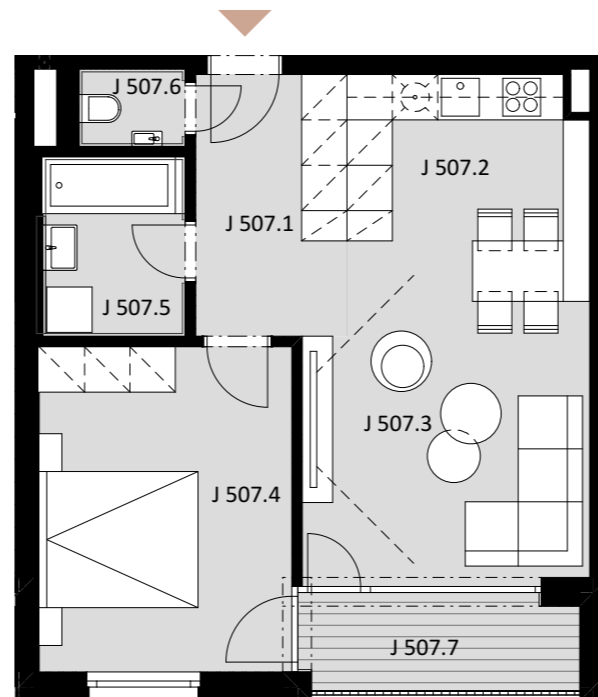

## BYT J 507

-	J 507.1	PREDSIEŇ	6,92
-	J 507.2	KUCHYŇA	6,85
-	J 507.3	OBÝVACIA IZBA	16,55
-	J 507.4	IZBA	14,36
-	J 507.5	KÚPEĽŇA	4,65
-	J 507.6	WC	1,43

**Plocha bytu** **50,76 m<sup>2</sup>**

ex t. J 507.7 LOGGIA 4,72

**Plocha celkom** **55,48 m<sup>2</sup>**

# 2

IZBOVÝ BYT