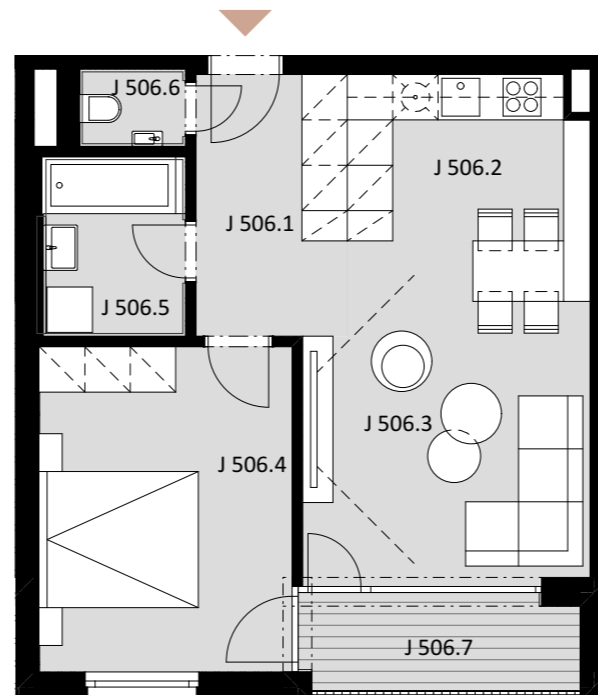

## BYT J 506

-	J 506.1	PREDSIEŇ	6,92
-	J 506.2	KUCHYŇA	6,85
-	J 506.3	OBÝVACIA IZBA	16,54
-	J 506.4	IZBA	14,36
-	J 506.5	KÚPEĽŇA	4,65
-	J 506.6	WC	1,43

**Plocha bytu 50,75 m<sup>2</sup>**

ex t. J 506.7 LOGGIA 4,72

**Plocha celkom 55,47 m<sup>2</sup>**

# 2

IZBOVÝ BYT