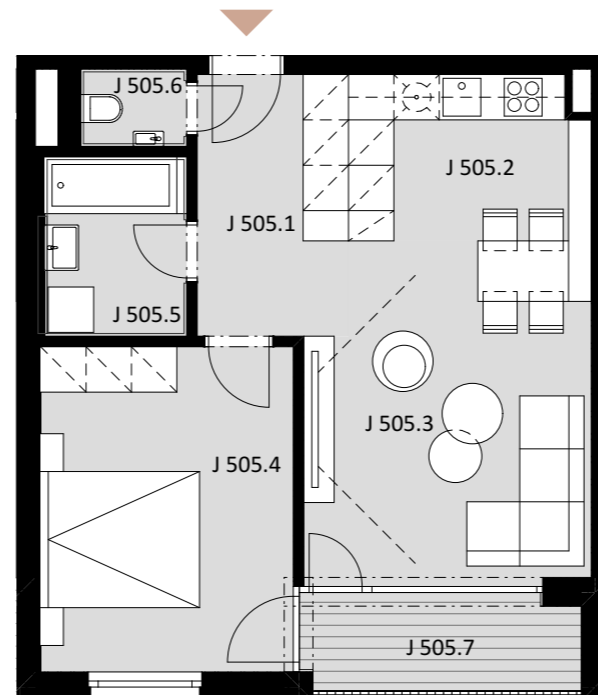

NOVÉ NÁBREŽIE

POPRAD

BYT J 505

-	J 505.1	PREDSIEŇ	6,92
-	J 505.2	KUCHYŇA	6,85
-	J 505.3	OBÝVACIA IZBA	16,55
-	J 505.4	IZBA	14,36
-	J 505.5	KÚPEĽŇA	4,65
-	J 505.6	WC	1,43

Plocha bytu **50,76 m²**

ex t. J 505.7 LOGGIA 4,72

Plocha celkom **55,48 m²**

2

IZBOVÝ BYT

5.

NADZEMNÉ PODLAŽIE

0944 000 233

www.novenabrezie.sk