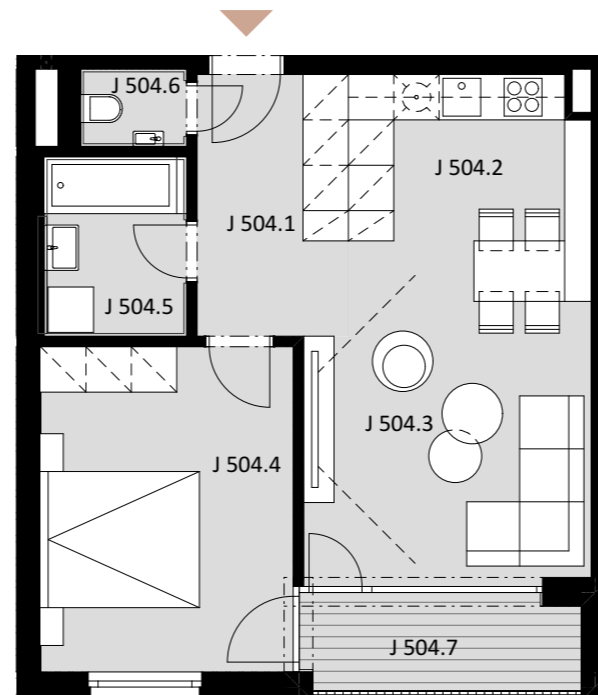

NOVÉ NÁBREŽIE
POPRAD

BYT J 504

-	J 504.1	PREDSIEŇ	6,92
-	J 504.2	KUCHYŇA	6,85
-	J 504.3	OBÝVACIA IZBA	16,55
-	J 504.4	IZBA	14,36
-	J 504.5	KÚPEĽŇA	4,65
-	J 504.6	WC	1,43

Plocha bytu **50,76 m²**

ex t. J 504.7 LOGGIA 4,72

Plocha celkom **55,48 m²**

2

IZBOVÝ BYT

5.

NADZEMNÉ PODLAŽIE

0944 000 233

www.novenabrezie.sk