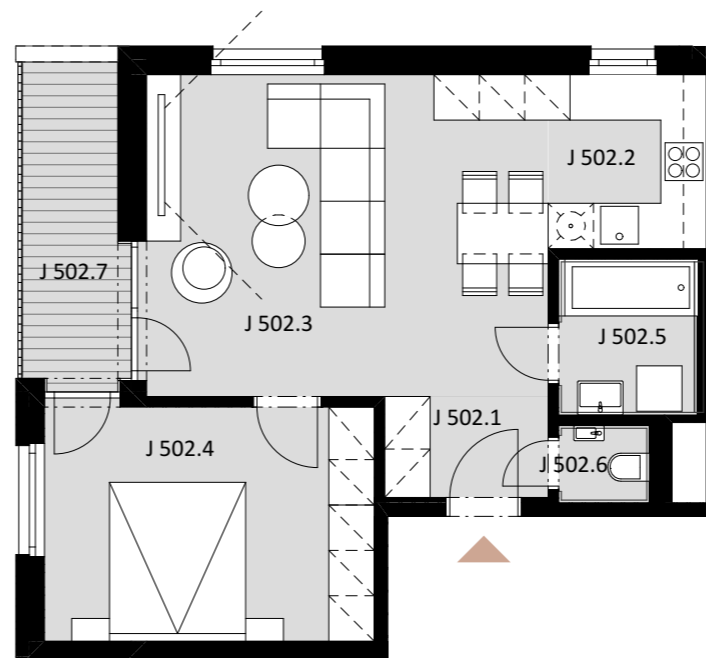

NOVÉ NÁBREŽIE
POPRAD

BYT J 502

-	J 502.1	PREDSIEŇ	2,88
-	J 502.2	KUCHYŇA	4,81
-	J 502.3	OBÝVACIA IZBA	22,82
-	J 502.4	IZBA	13,61
-	J 502.5	KÚPEĽŇA	3,81
-	J 502.6	WC	1,22

Plocha bytu 49,15 m²

ex t. J 502.7 BALKÓN 5,81

Plocha celkom 54,96 m²

2

IZBOVÝ BYT

5.

NADZEMNÉ PODLAŽIE

0944 000 233

www.novenabrezie.sk