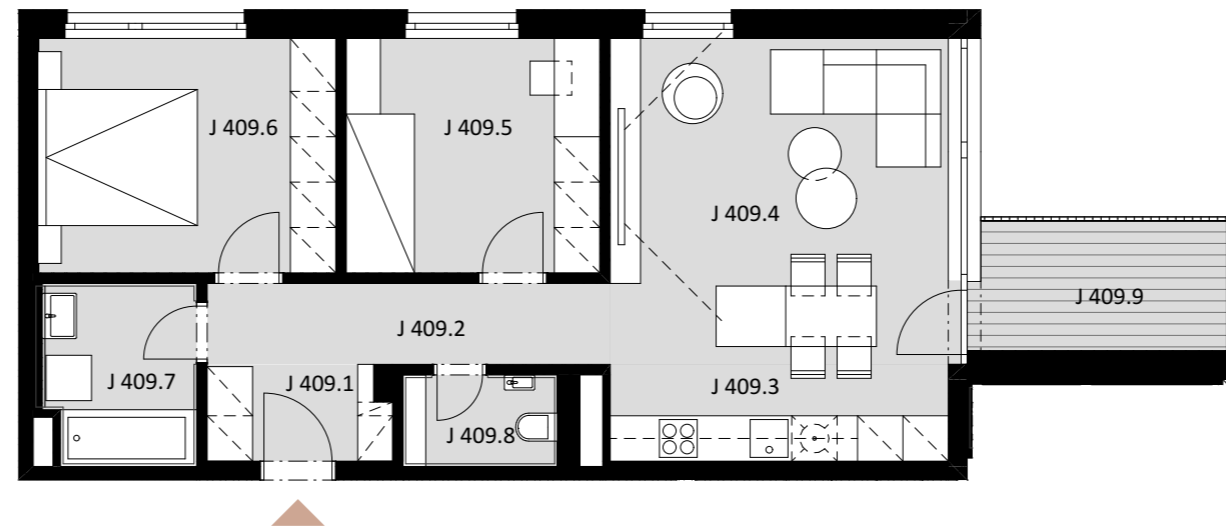

NOVÉ NÁBREŽIE
POPRAD

BYT J 409

-	J 409.1	PREDSIEŇ	3,01
-	J 409.2	CHODBA	5,70
-	J 409.3	KUCHYŇA	5,72
-	J 409.4	OBÝVACIA IZBA	19,45
-	J 409.5	IZBA	10,39
-	J 409.6	IZBA	12,18
-	J 409.7	KÚPEĽŇA	4,96
-	J 409.8	WC	2,47

Plocha bytu 63,88 m²

ex t. J 409.9 BALKÓN 5,82

Plocha celkom 69,70 m²

3

IZBOVÝ BYT

4.

NADZEMNÉ PODLAŽIE

0944 000 233