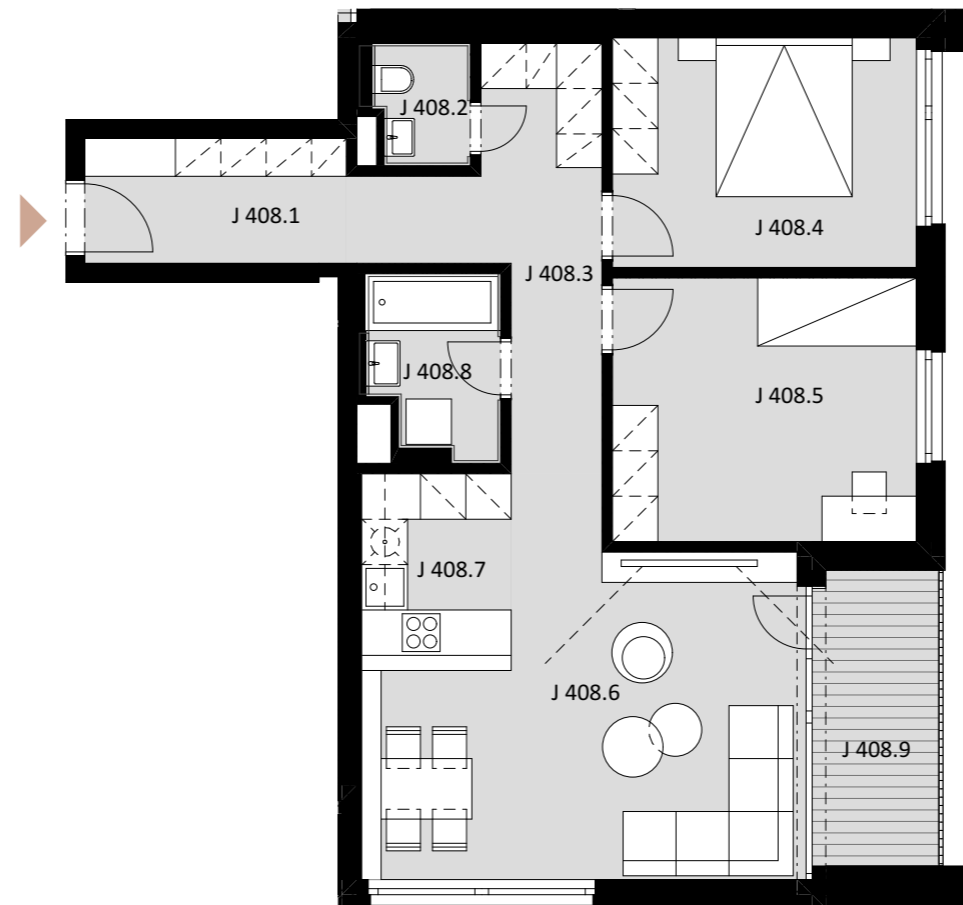

NOVÉ NÁBREŽIE

POPRAD

BYT J 408

-	J 408.1	PREDSIEŇ	5,71
-	J 408.2	WC	2,16
-	J 408.3	CHODBA	10,04
-	J 408.4	IZBA	12,20
-	J 408.5	IZBA	14,01
-	J 408.6	OBÝVACIA IZBA	23,53
-	J 408.7	KUCHYŇA	5,12
-	J 408.8	KÚPEĽŇA	4,05

Plocha bytu **76,82 m²**

ex t. J 408.9 LOGGIA 6,53

Plocha celkom **83,35 m²**

3

IZBOVÝ BYT

4.

NADZEMNÉ PODLAŽIE

0944 000 233