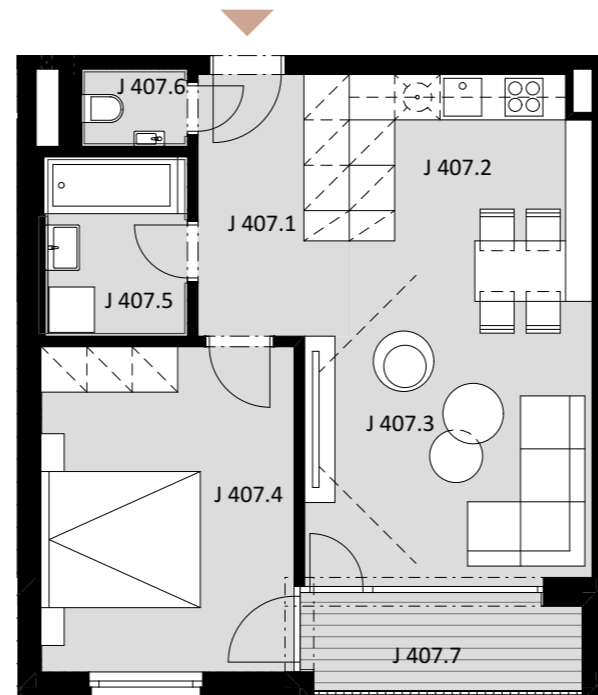

NOVÉ NÁBREŽIE

POPRAD

BYT J 407

-	J 407.1	PREDSIEŇ	6,92
-	J 407.2	KUCHYŇA	6,85
-	J 407.3	OBÝVACIA IZBA	16,55
-	J 407.4	IZBA	14,36
-	J 407.5	KÚPEĽŇA	4,65
-	J 407.6	WC	1,43

Plocha bytu **50,76 m²**

ex t. J 407.7 LOGGIA 4,72

Plocha celkom **55,48 m²**

2

IZBOVÝ BYT

4.

NADZEMNÉ PODLAŽIE

0944 000 233

www.novenabrezie.sk