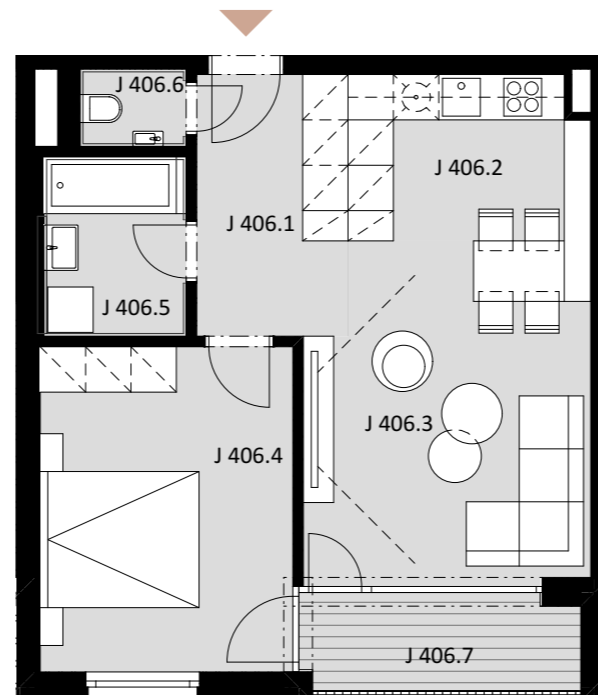

NOVÉ NÁBREŽIE

POPRAD

BYT J 406

-	J 406.1	PREDSIEŇ	6,92
-	J 406.2	KUCHYŇA	6,85
-	J 406.3	OBÝVACIA IZBA	16,54
-	J 406.4	IZBA	14,36
-	J 406.5	KÚPEĽŇA	4,65
-	J 406.6	WC	1,43

Plocha bytu **50,75 m²**

ex t. J 406.7 LOGGIA 4,72

Plocha celkom **55,47 m²**

2

IZBOVÝ BYT

4.

NADZEMNÉ PODLAŽIE

0944 000 233

www.novenabrezie.sk