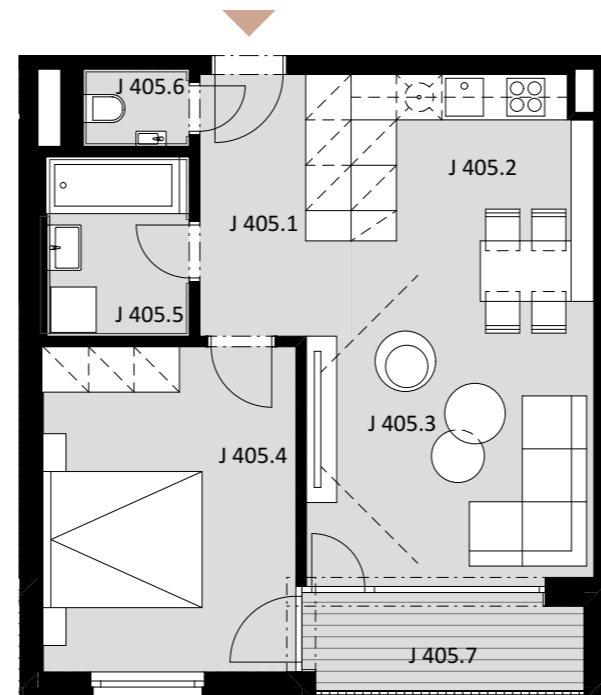

NOVÉ NÁBREŽIE
POPRAD

BYT J 405

-	J 405.1	PREDSIEŇ	6,92
-	J 405.2	KUCHYŇA	6,85
-	J 405.3	OBÝVACIA IZBA	16,55
-	J 405.4	IZBA	14,36
-	J 405.5	KÚPEĽŇA	4,65
-	J 405.6	WC	1,43

Plocha bytu 50,76 m²

ex t. J 405.7 LOGGIA 4,72

Plocha celkom 55,48 m²

2

IZBOVÝ BYT

4.

NADZEMNÉ PODLAŽIE

0944 000 233

www.novenabrezie.sk