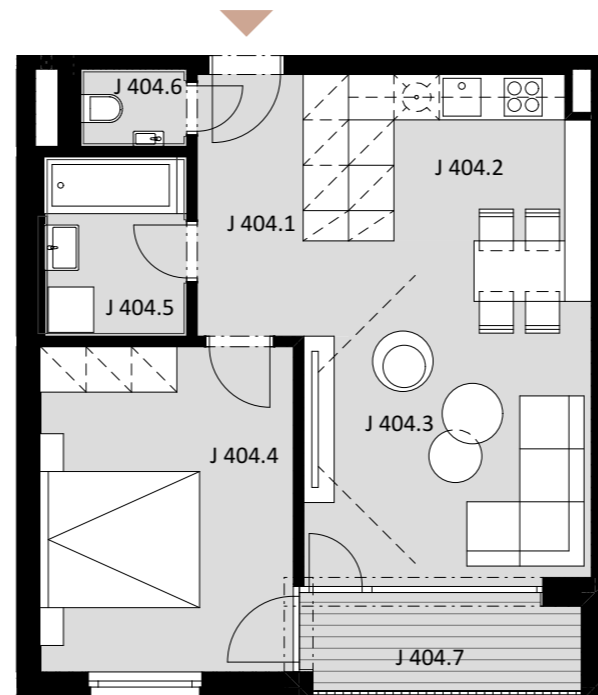

## BYT J 404

-	J 404.1	PREDSIEŇ	6,92
-	J 404.2	KUCHYŇA	6,85
-	J 404.3	OBÝVACIA IZBA	16,55
-	J 404.4	IZBA	14,36
-	J 404.5	KÚPEĽŇA	4,65
-	J 404.6	WC	1,43

**Plocha bytu 50,76 m<sup>2</sup>**

ex t. J 404.7 LOGGIA 4,72

**Plocha celkom 55,48 m<sup>2</sup>**

# 2

IZBOVÝ BYT