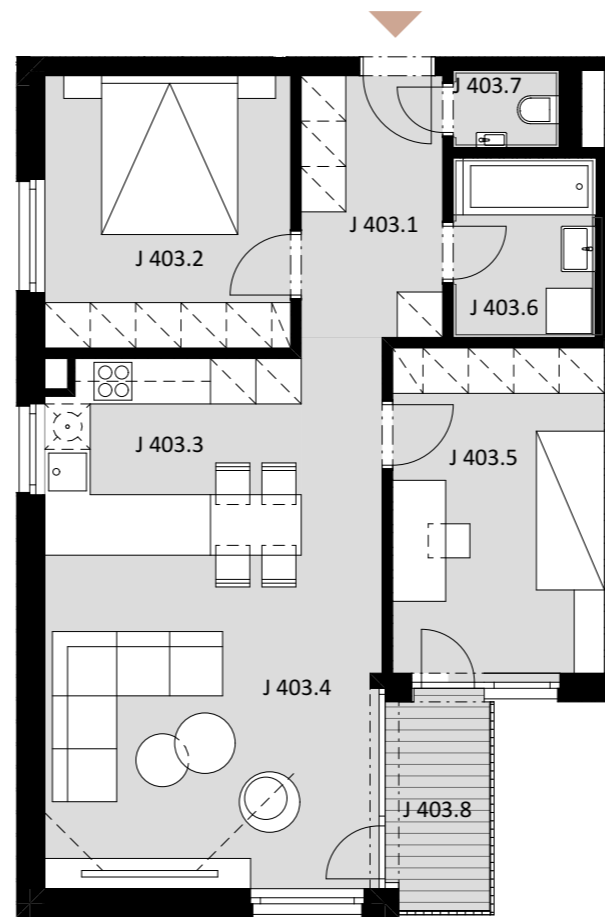

## BYT J 403

-	J 403.1	PREDSIEŇ	6,47
-	J 403.2	IZBA	11,70
-	J 403.3	KUCHYŇA	8,61
-	J 403.4	OBÝVACIA IZBA	22,61
-	J 403.5	IZBA	12,22
-	J 403.6	KÚPEĽŇA	4,65
-	J 403.7	WC	1,43

**Plocha bytu** **67,69 m<sup>2</sup>**

ex t. J 403.8 BALKÓN 3,94

**Plocha celkom** **71,63 m<sup>2</sup>**

# 3

IZBOVÝ BYT