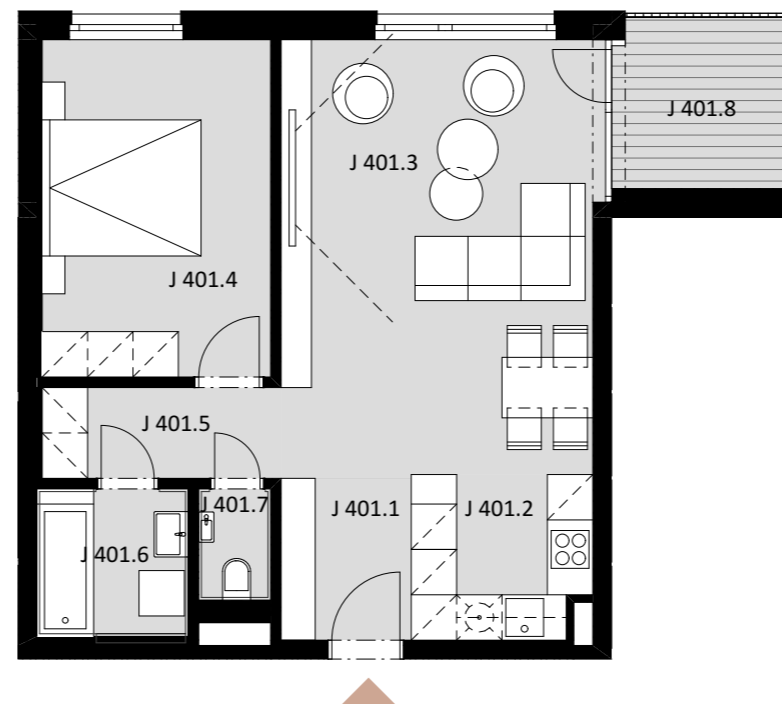

NOVÉ NÁBREŽIE

POPRAD

BYT J 401

-	J 401.1	PREDSIEŇ	3,68
-	J 401.2	KUCHYŇA	5,04
-	J 401.3	OBÝVACIA IZBA	24,14
-	J 401.4	IZBA	13,47
-	J 401.5	CHODBA	3,79
-	J 401.6	KÚPEĽŇA	4,05
-	J 401.7	WC	1,40

Plocha bytu **55,57 m²**

ex t. J 401.8 BALKÓN 5,18

Plocha celkom **60,75 m²**

2

IZBOVÝ BYT

4.

NADZEMNÉ PODLAŽIE

0944 000 233

www.novenabrezie.sk