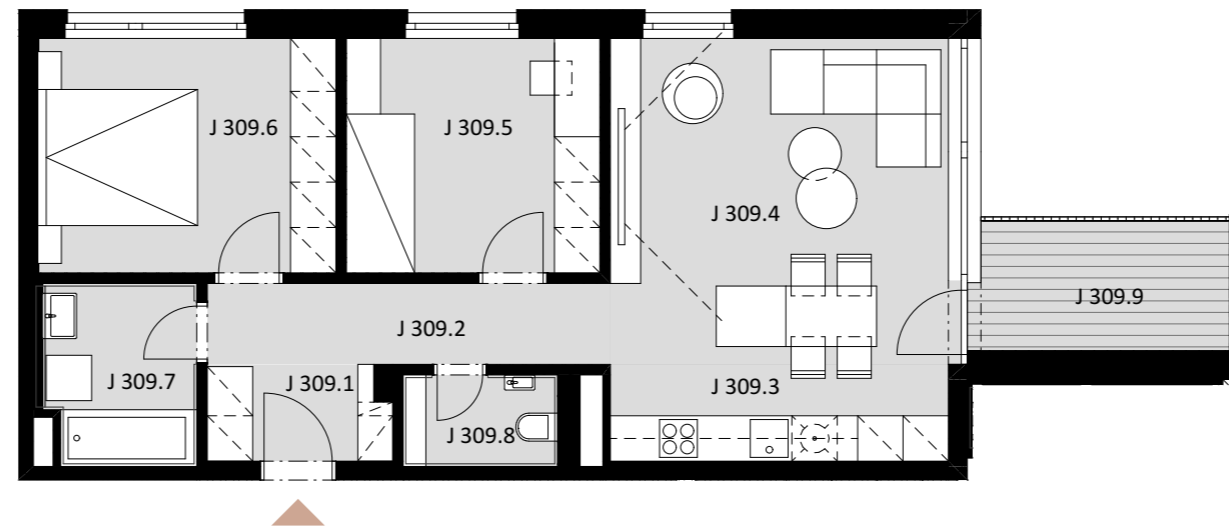

NOVÉ NÁBREŽIE
POPRAD

BYT J 309

-	J 309.1	PREDSIEŇ	3,01
-	J 309.2	CHODBA	5,70
-	J 309.3	KUCHYŇA	5,72
-	J 309.4	OBÝVACIA IZBA	19,45
-	J 309.5	IZBA	10,39
-	J 309.6	IZBA	12,18
-	J 309.7	KÚPEĽŇA	4,96
-	J 309.8	WC	2,47

Plocha bytu 63,88 m²

ex t. J 309.9 BALKÓN 5,82

Plocha celkom 69,70 m²

3

IZBOVÝ BYT

3.

NADZEMNÉ PODLAŽIE

0944 000 233