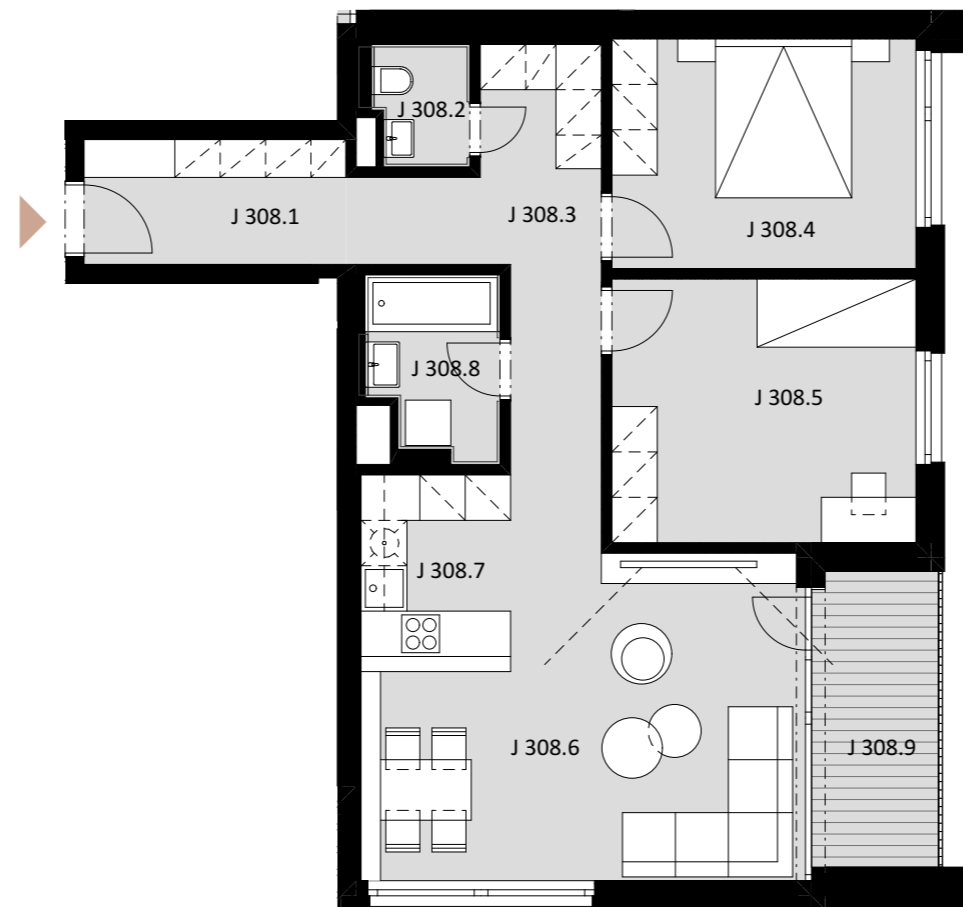

NOVÉ NÁBREŽIE

POPRAD

BYT J 308

-	J 308.1	PREDSIEŇ	5,71
-	J 308.2	WC	2,16
-	J 308.3	CHODBA	10,04
-	J 308.4	IZBA	12,20
-	J 308.5	IZBA	14,01
-	J 308.6	OBÝVACIA IZBA	23,53
-	J 308.7	KUCHYŇA	5,12
-	J 308.8	KÚPEĽŇA	4,05

Plocha bytu **76,82 m²**

ex t. J 308.9 LOGGIA 6,53

Plocha celkom **83,35 m²**

3

IZBOVÝ BYT

3.

NADZEMNÉ PODLAŽIE

0944 000 233