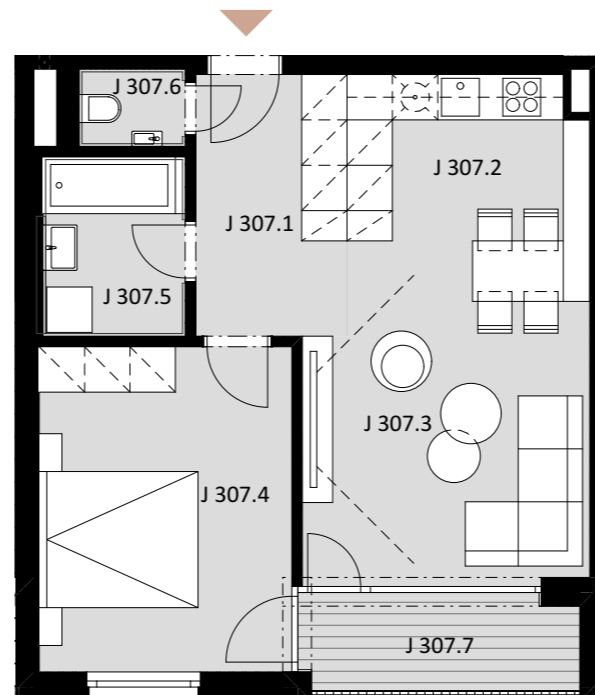

NOVÉ NÁBREŽIE

POPRAD

BYT J 307

-	J 307.1	PREDSIEŇ	6,92
-	J 307.2	KUCHYŇA	6,85
-	J 307.3	OBÝVACIA IZBA	16,55
-	J 307.4	IZBA	14,36
-	J 307.5	KÚPEĽŇA	4,65
-	J 307.6	WC	1,43

Plocha bytu 50,76 m²

ex t. J 307.7 LOGGIA 4,72

Plocha celkom 55,48 m²

2

IZBOVÝ BYT

3.

NADZEMNÉ PODLAŽIE

0944 000 233

www.novenabrezie.sk