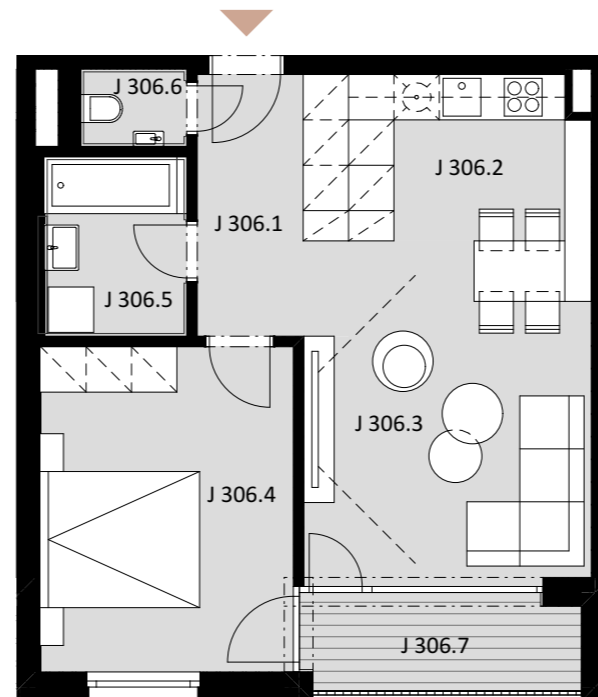

## BYT J 306

-	J 306.1	PREDSIEŇ	6,92
-	J 306.2	KUCHYŇA	6,85
-	J 306.3	OBÝVACIA IZBA	16,54
-	J 306.4	IZBA	14,36
-	J 306.5	KÚPEĽŇA	4,65
-	J 306.6	WC	1,43

**Plocha bytu** **50,75 m<sup>2</sup>**

ex t. J 306.7 LOGGIA 4,72

**Plocha celkom** **55,47 m<sup>2</sup>**

# 2

IZBOVÝ BYT