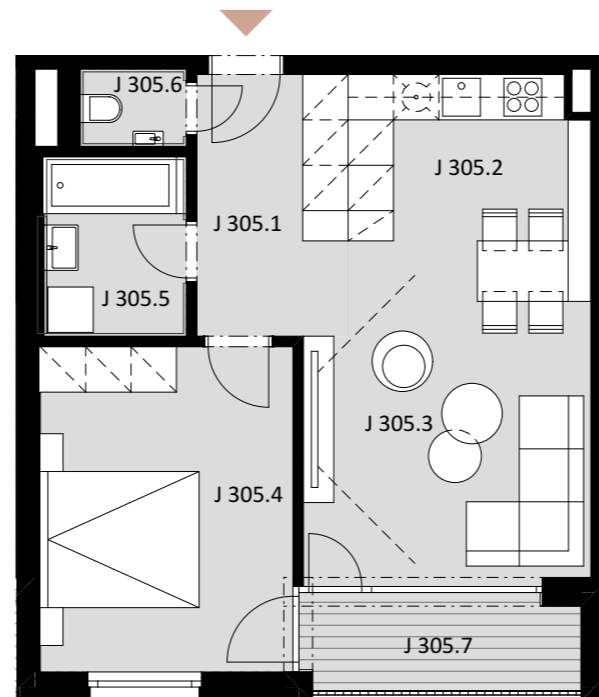

## BYT J 305

-	J 305.1	PREDSIEŇ	6,92
-	J 305.2	KUCHYŇA	6,85
-	J 305.3	OBÝVACIA IZBA	16,55
-	J 305.4	IZBA	14,36
-	J 305.5	KÚPEĽŇA	4,65
-	J 305.6	WC	1,43

**Plocha bytu** **50,76 m<sup>2</sup>**

ex t. J 305.7 LOGGIA 4,72

**Plocha celkom** **55,48 m<sup>2</sup>**

# 2

IZBOVÝ BYT