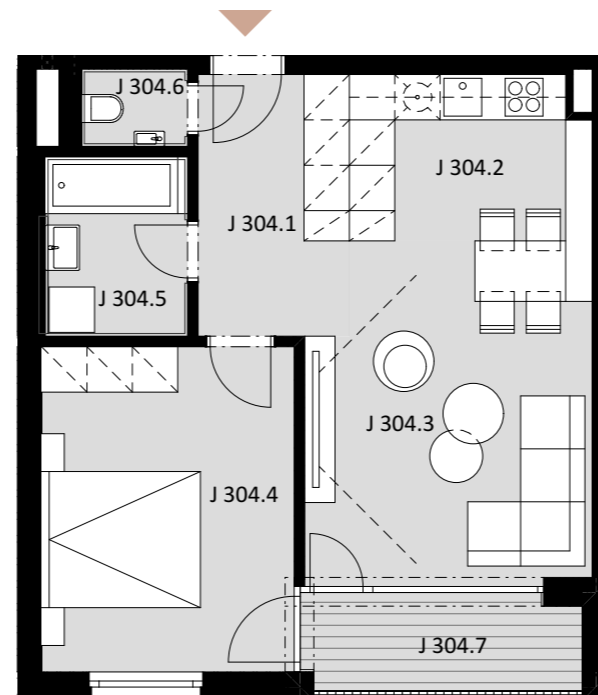

NOVÉ NÁBREŽIE
POPRAD

BYT J 304

-	J 304.1	PREDSIEŇ	6,92
-	J 304.2	KUCHYŇA	6,85
-	J 304.3	OBÝVACIA IZBA	16,55
-	J 304.4	IZBA	14,36
-	J 304.5	KÚPEĽŇA	4,65
-	J 304.6	WC	1,43

Plocha bytu 50,76 m²

ex t. J 304.7 LOGGIA 4,72

Plocha celkom 55,48 m²

2

IZBOVÝ BYT

3.

NADZEMNÉ PODLAŽIE

0944 000 233

www.novenabrezie.sk