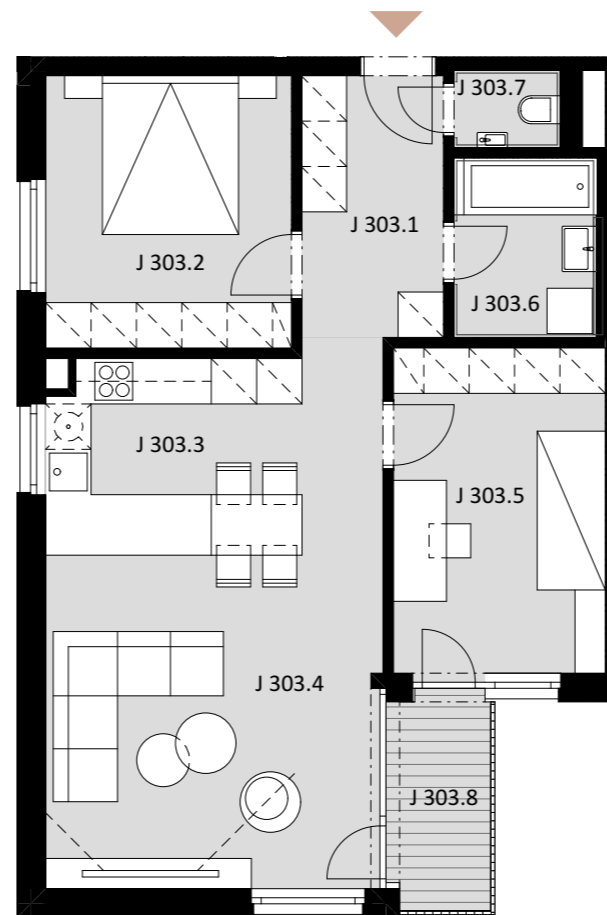

NOVÉ NÁBREŽIE
POPRAD

2

IZBOVÝ BYT

3.

NADZEMNÉ PODLAŽIE

BYT J 303

-	J 303.1	PREDSIEŇ	6,47
-	J 303.2	IZBA	11,70
-	J 303.3	KUCHYŇA	8,61
-	J 303.4	OBÝVACIA IZBA	22,61
-	J 303.5	IZBA	12,16
-	J 303.6	KÚPEĽŇA	4,65
-	J 303.7	WC	1,43

Plocha bytu 67,63 m²

ex t. J 303.8 BALKÓN 3,94

Plocha celkom 71,57 m²

0944 000 233

www.novenabrezie.sk