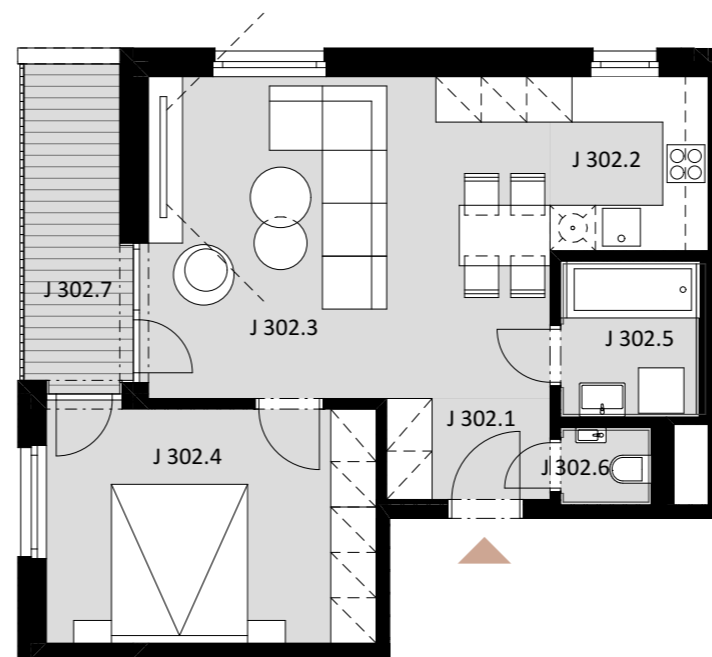

## BYT J 302

-	J 302.1	PREDSIEŇ	2,88
-	J 302.2	KUCHYŇA	4,81
-	J 302.3	OBÝVACIA IZBA	22,82
-	J 302.4	IZBA	13,61
-	J 302.5	KÚPEĽŇA	3,81
-	J 302.6	WC	1,22

**Plocha bytu** **49,15 m<sup>2</sup>**

ex t. J 302.7 BALKÓN 5,81

**Plocha celkom** **54,96 m<sup>2</sup>**

# 2

IZBOVÝ BYT