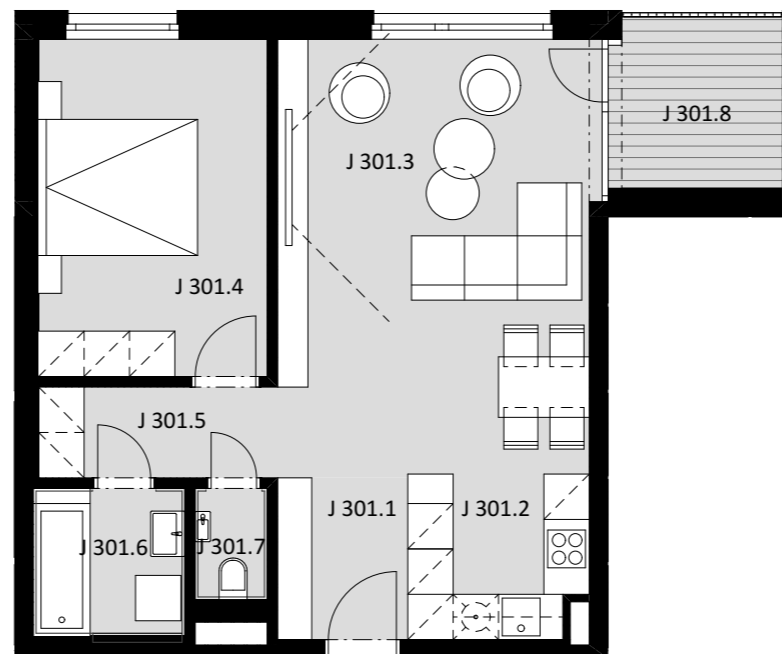

## BYT J 301

-	J 301.1	PREDSIEŇ	3,68
-	J 301.2	KUCHYŇA	5,04
-	J 301.3	OBÝVACIA IZBA	24,14
-	J 301.4	IZBA	13,47
-	J 301.5	CHODBA	3,79
-	J 301.6	KÚPEĽŇA	4,05
-	J 301.7	WC	1,40

**Plocha bytu** **55,57 m<sup>2</sup>**

ex t. J 301.8 BALKÓN 5,18

**Plocha celkom** **60,75 m<sup>2</sup>**

# 2

IZBOVÝ BYT