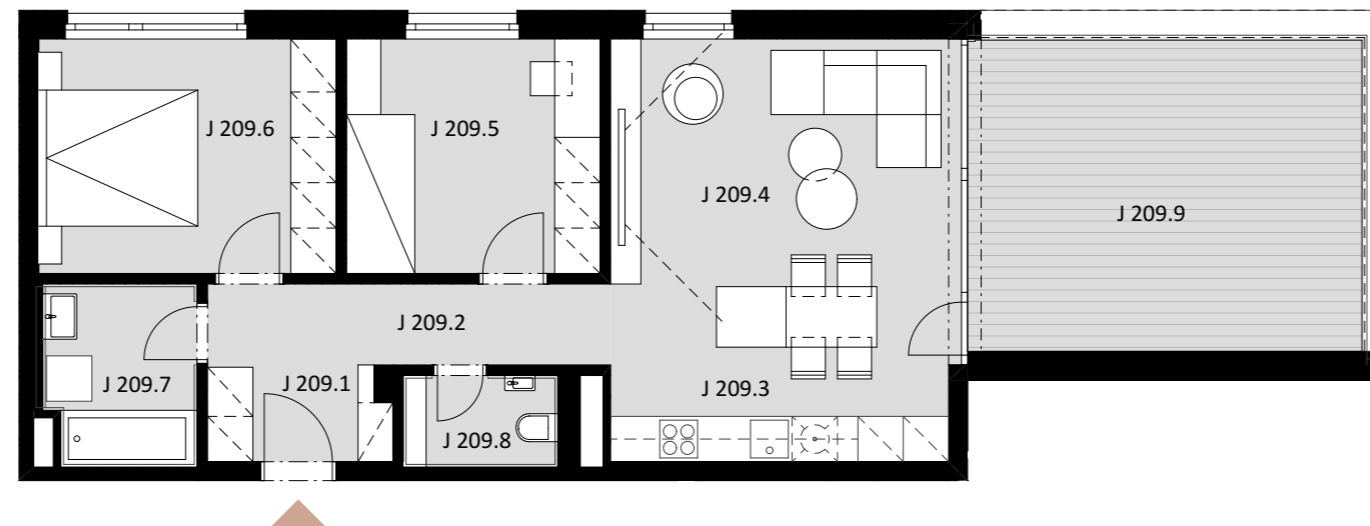

NOVÉ NÁBREŽIE
POPRAD

BYT J 209

-	J 209.1	PREDSIEŇ	3,01
-	J 209.2	CHODBA	5,70
-	J 209.3	KUCHYŇA	5,72
-	J 209.4	OBÝVACIA IZBA	20,00
-	J 209.5	IZBA	10,39
-	J 209.6	IZBA	12,18
-	J 209.7	KÚPEĽŇA	4,96
-	J 209.8	WC	2,47

Plocha bytu 64,43 m²

ex t. J 209.9 TERASA 21,78

Plocha celkom 86,21 m²

3

IZBOVÝ BYT

2.

NADZEMNÉ PODLAŽIE

0944 000 233