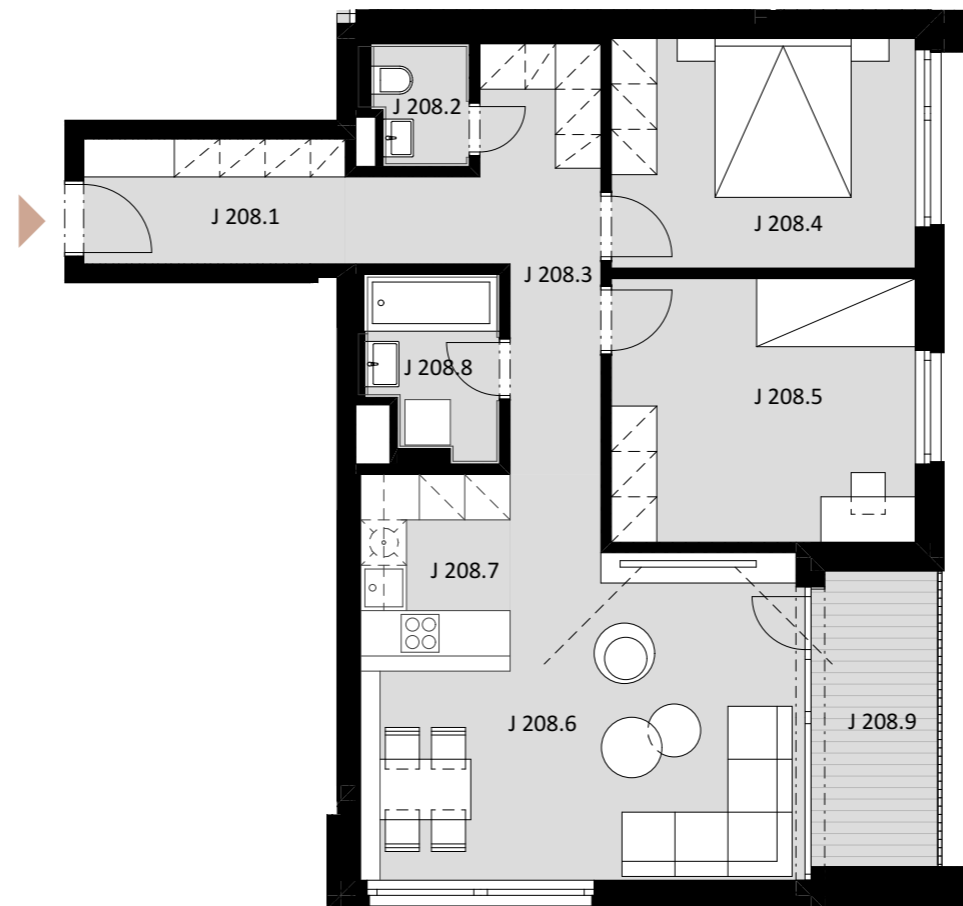

NOVÉ NÁBREŽIE

POPRAD

3

IZBOVÝ BYT

2.

NADZEMNÉ PODLAŽIE

BYT J 208

-	J 208.1	PREDSIEŇ	5,71
-	J 208.2	WC	2,16
-	J 208.3	CHODBA	10,04
-	J 208.4	IZBA	12,20
-	J 208.5	IZBA	14,01
-	J 208.6	OBÝVACIA IZBA	23,53
-	J 208.7	KUCHYŇA	5,12
-	J 208.8	KÚPEĽŇA	4,05

Plocha bytu **76,82 m²**

ex t. J 208.9 LOGGIA 6,53

Plocha celkom **83,35 m²**

0944 000 233

www.novenabrezie.sk