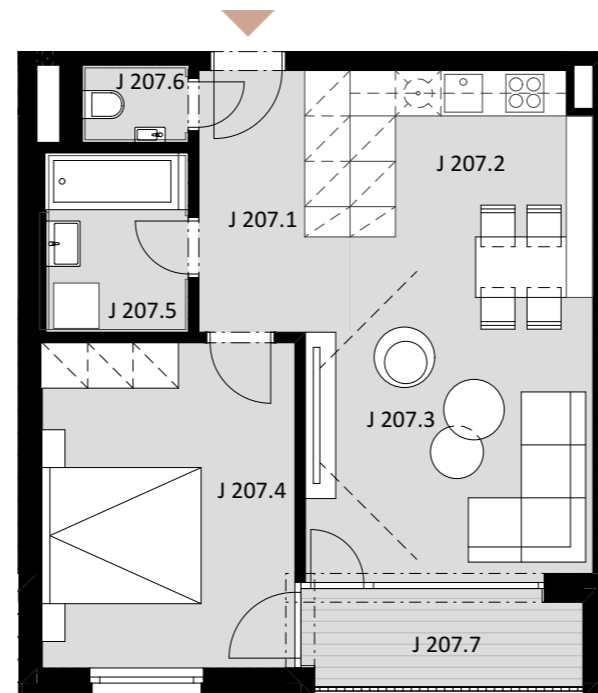

## BYT J 207

-	J 207.1	PREDSIEŇ	6,92
-	J 207.2	KUCHYŇA	6,85
-	J 207.3	OBÝVACIA IZBA	16,55
-	J 207.4	IZBA	14,36
-	J 207.5	KÚPEĽŇA	4,65
-	J 207.6	WC	1,43

**Plocha bytu** **50,76 m<sup>2</sup>**

ex t. J 207.7 LOGGIA 4,72

**Plocha celkom** **55,48 m<sup>2</sup>**

# 2

IZBOVÝ BYT