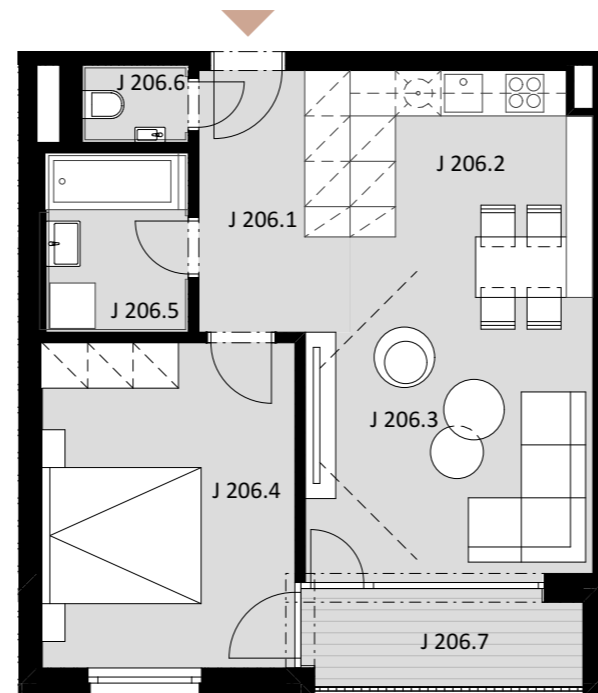

NOVÉ NÁBREŽIE
POPRAD

BYT J 206

-	J 206.1	PREDSIEŇ	6,92
-	J 206.2	KUCHYŇA	6,85
-	J 206.3	OBÝVACIA IZBA	16,54
-	J 206.4	IZBA	14,36
-	J 206.5	KÚPEĽŇA	4,65
-	J 206.6	WC	1,43

Plocha bytu 50,75 m²

ex t. J 206.7 LOGGIA 4,72

Plocha celkom 55,47 m²

2

IZBOVÝ BYT

2.

NADZEMNÉ PODLAŽIE

0944 000 233

www.novenabrezie.sk