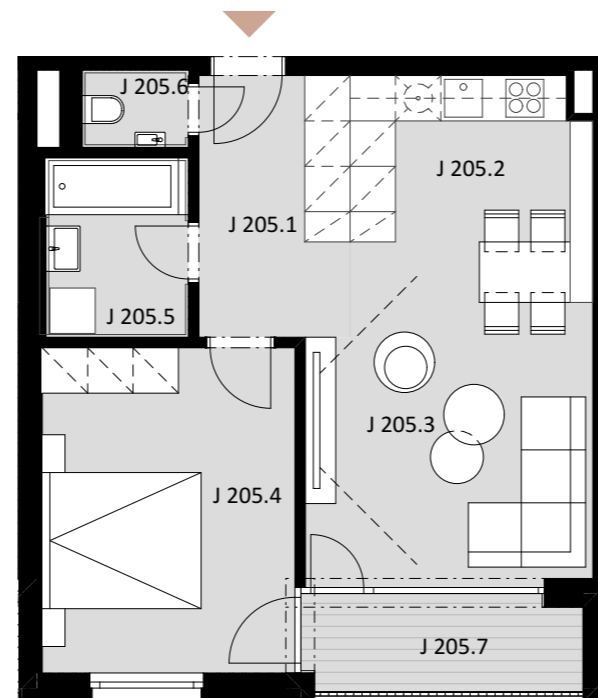

## BYT J 205

-	J 205.1	PREDSIEŇ	6,92
-	J 205.2	KUCHYŇA	6,85
-	J 205.3	OBÝVACIA IZBA	16,55
-	J 205.4	IZBA	14,36
-	J 205.5	KÚPEĽŇA	4,65
-	J 205.6	WC	1,43

**Plocha bytu** **50,76 m<sup>2</sup>**

ex t. J 205.7 LOGGIA 4,72

**Plocha celkom** **55,48 m<sup>2</sup>**

# 2

IZBOVÝ BYT