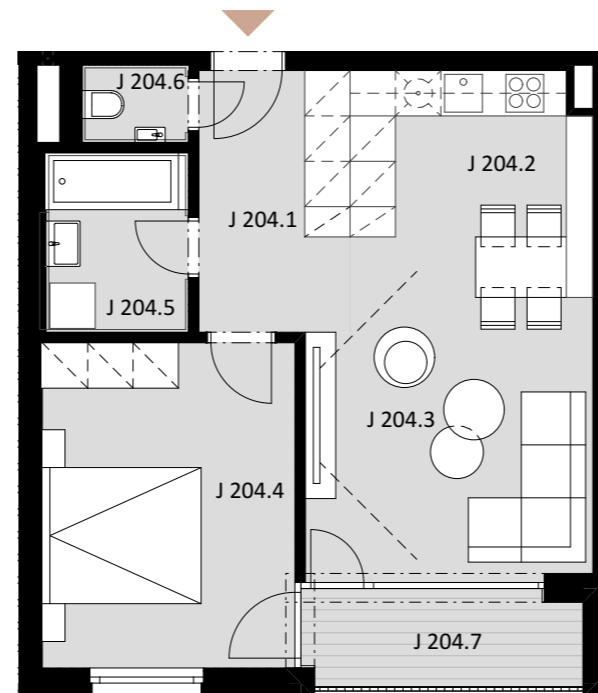

NOVÉ NÁBREŽIE

POPRAD

BYT J 204

-	J 204.1	PREDSIEŇ	6,92
-	J 204.2	KUCHYŇA	6,85
-	J 204.3	OBÝVACIA IZBA	16,55
-	J 204.4	IZBA	14,36
-	J 204.5	KÚPEĽŇA	4,65
-	J 204.6	WC	1,43

Plocha bytu **50,76 m²**

ex t. J 204.7 LOGGIA 4,72

Plocha celkom **55,48 m²**

2

IZBOVÝ BYT

2.

NADZEMNÉ PODLAŽIE

0944 000 233

www.novenabrezie.sk