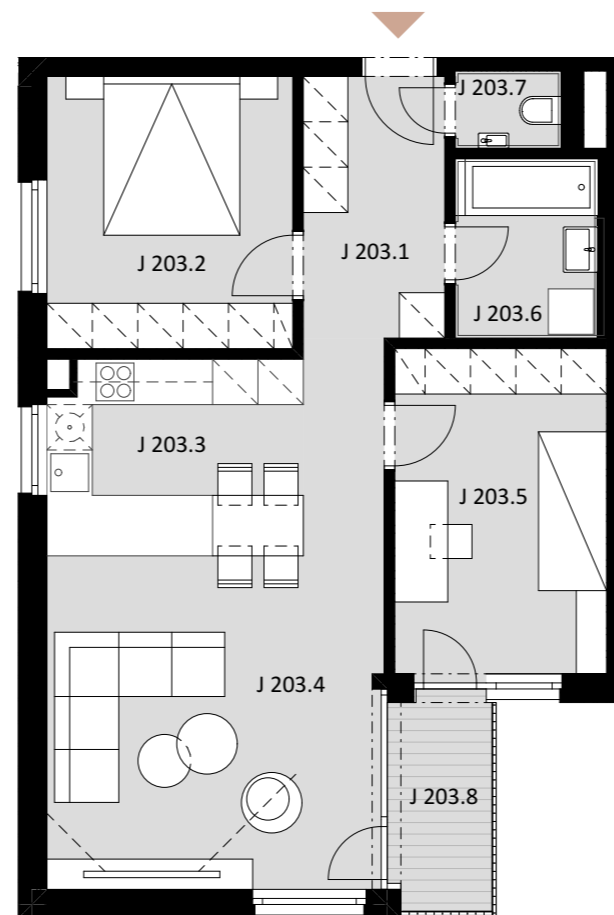

NOVÉ NÁBREŽIE
POPRAD

BYT J 203

-	J 203.1	PREDSIEŇ	6,47
-	J 203.2	IZBA	11,70
-	J 203.3	KUCHYŇA	8,61
-	J 203.4	OBÝVACIA IZBA	22,61
-	J 203.5	IZBA	12,16
-	J 203.6	KÚPEĽŇA	4,65
-	J 203.7	WC	1,43

Plocha bytu 67,63 m²

ex t. J 203.8 BALKÓN 3,94

Plocha celkom 71,57 m²

3

IZBOVÝ BYT

2.

NADZEMNÉ PODLAŽIE

0944 000 233

www.novenabrezie.sk