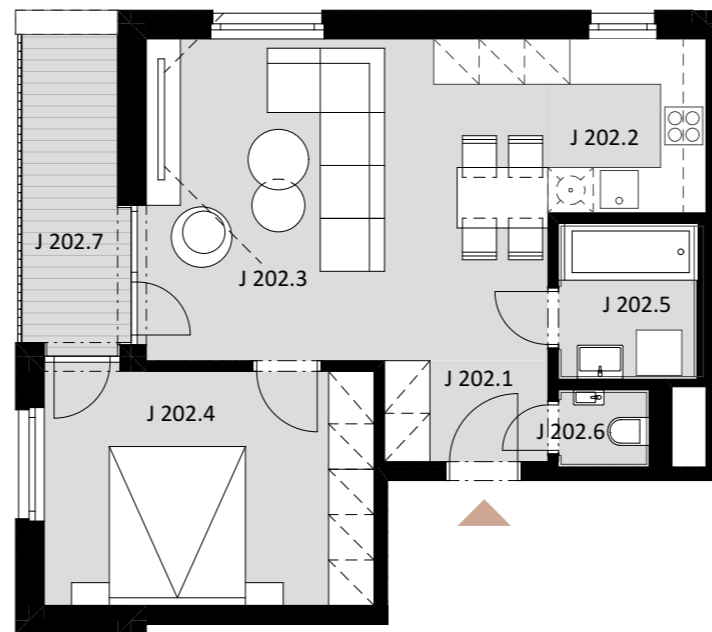

## BYT J 202

-	J 202.1	PREDSIEŇ	2,88
-	J 202.2	KUCHYŇA	4,81
-	J 202.3	OBÝVACIA IZBA	22,82
-	J 202.4	IZBA	13,61
-	J 202.5	KÚPEĽŇA	3,81
-	J 202.6	WC	1,22

**Plocha bytu 49,15 m<sup>2</sup>**

ex t. J 202.7 BALKÓN 5,67

**Plocha celkom 54,82 m<sup>2</sup>**

# 2

IZBOVÝ BYT