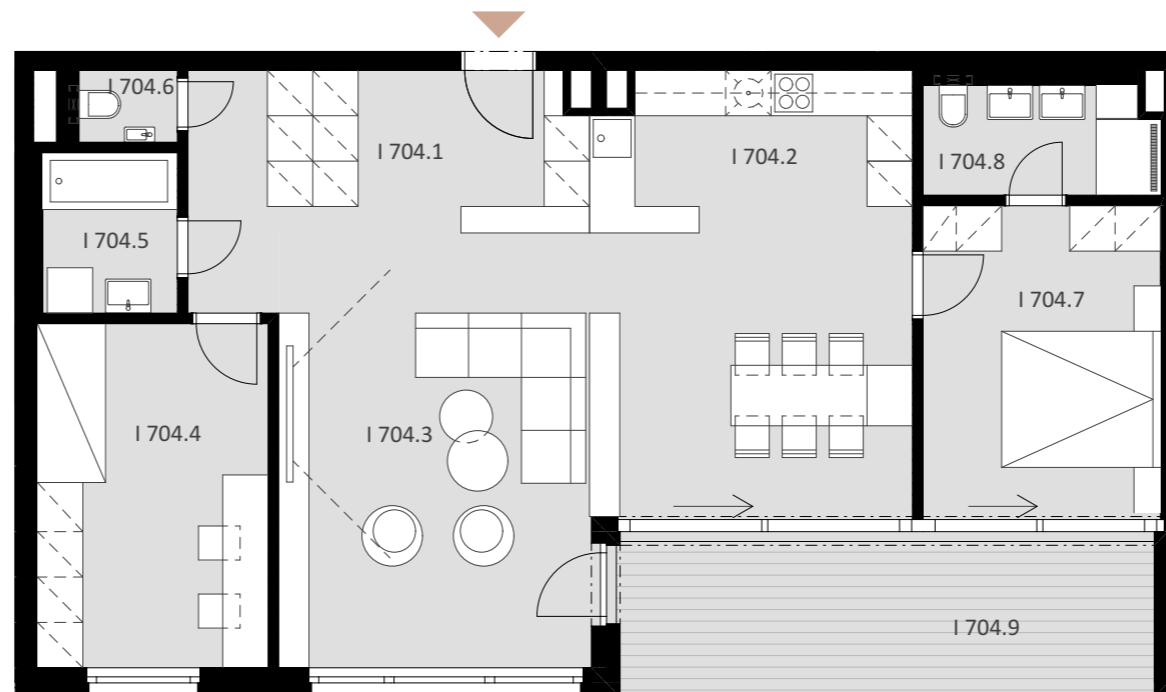

NOVÉ NÁBREŽIE
POPRAD

3

IZBOVÝ BYT

7.

NADZEMNÉ PODLAŽIE

BYT 1704

-	1704.1	CHODBA	12,48
-	1704.2	KUCHYŇA S JEDÁLŇOU	24,99
-	1704.3	OBÝVACIA IZBA	23,81
-	1704.4	IZBA	13,88
-	1704.5	KÚPEĽŇA	3,94
-	1704.6	WC	1,24
-	1704.7	IZBA	13,03
-	1704.8	KÚPEĽŇA	4,99

Plocha bytu 98,35 m²

ex t. 1704.9 TERASA 15,59

Plocha celkom 113,94 m²

0944 000 233

www.novenabrezie.sk