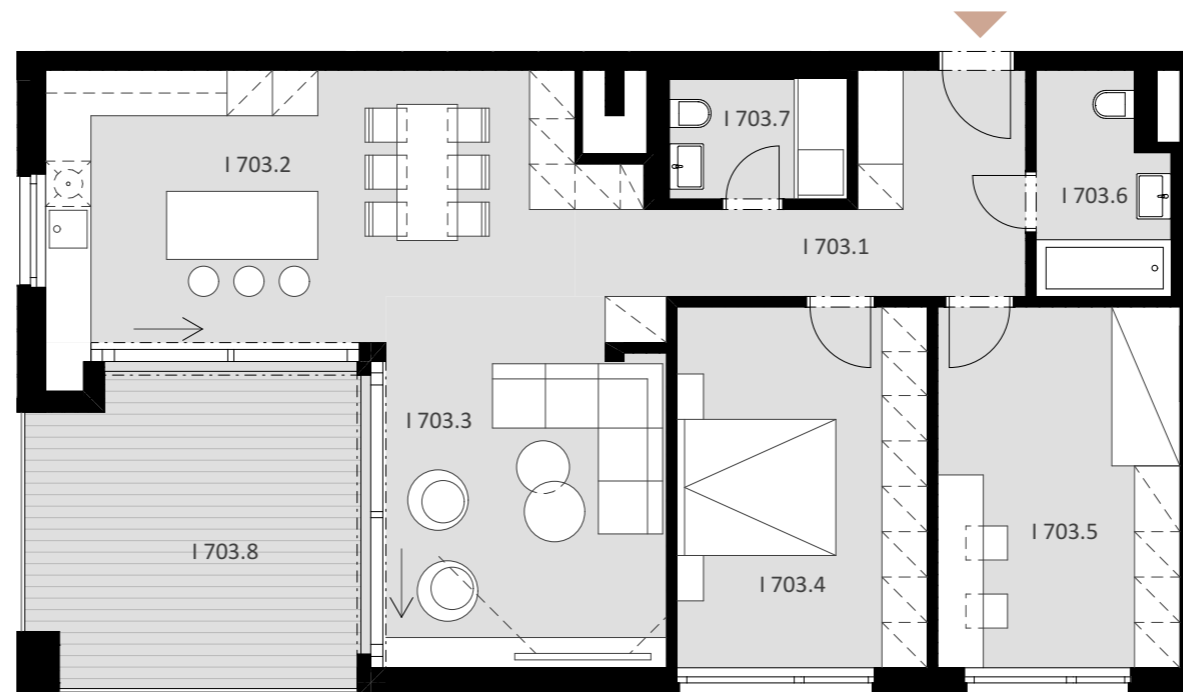

NOVÉ NÁBREŽIE
POPRAD

BYT 1703

| | | | |
|---|--------|-----------------------|-------|
| - | 1703.1 | CHODBA | 11,48 |
| - | 1703.2 | KUCHYŇA S JEDÁLŇOU | 23,68 |
| - | 1703.3 | OBÝVACIA IZBA | 18,08 |
| - | 1703.4 | IZBA | 15,79 |
| - | 1703.5 | IZBA | 15,26 |
| - | 1703.6 | KÚPEĽŇA | 4,94 |
| - | 1703.7 | WC | 3,71 |

Plocha bytu 92,94 m²

| | | | |
|----------|--------|--------|-------|
| ex t. | 1703.8 | TERASA | 18,62 |
|----------|--------|--------|-------|

Plocha celkom 111,56 m²

3

IZBOVÝ BYT

7.

NADZEMNÉ PODLAŽIE

0944 000 233