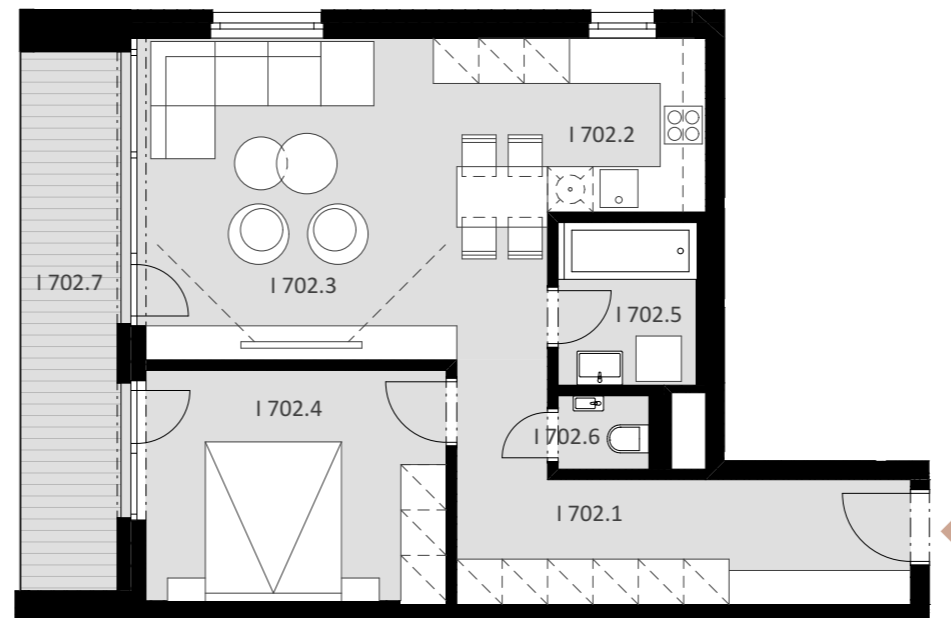

## BYT 1702

-	1702.1	CHODBA	11,80
-	1702.2	KUCHYŇA	4,81
-	1702.3	OBÝVACIA IZBA	23,05
-	1702.4	IZBA	12,09
-	1702.5	KÚPEĽŇA	3,93
-	1702.6	WC	1,16

**Plocha bytu** 56,85 m<sup>2</sup>

ex t. 1702.7 BALKÓN 10,06

**Plocha celkom** 66,91 m<sup>2</sup>

# 2

IZBOVÝ BYT