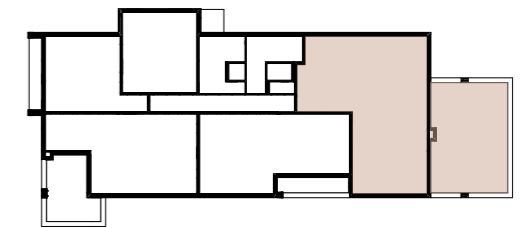

NOVÉ NÁBREŽIE
POPRAD

4

IZBOVÝ BYT

6.

NADZEMNÉ PODLAŽIE

BYT I 605

-	I 605.1	CHODBA	14,17
-	I 605.2	KUCHYŇA S JEDÁLŇOU	21,64
-	I 605.3	OBÝVACIA IZBA	38,14
-	I 605.4	IZBA	30,13
-	I 605.5	KÚPEĽŇA	4,27
-	I 605.6	WC	1,65
-	I 605.7	KÚPEĽŇA	4,56
-	I 605.8	IZBA	13,68
-	I 605.9	IZBA	19,09

Plocha bytu 147,33 m²

ex t. I 605.10 TERASA 84,06

Plocha celkom 231,39 m²

0944 000 233

www.novenabrezie.sk