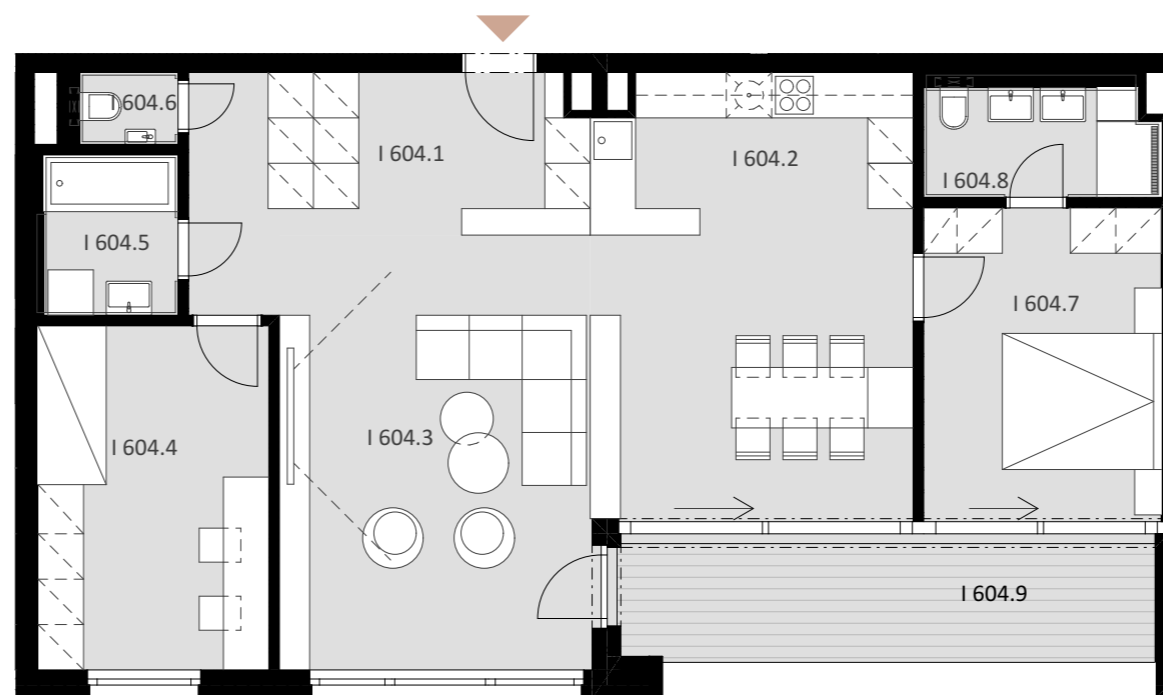

NOVÉ NÁBREŽIE

POPRAD

BYT I 604

-	I 604.1	CHODBA	12,48
-	I 604.2	KUCHYŇA S JEDÁLŇOU	24,99
-	I 604.3	OBÝVACIA IZBA	23,81
-	I 604.4	IZBA	13,88
-	I 604.5	KÚPEĽŇA	3,94
-	I 604.6	WC	1,24
-	I 604.7	IZBA	13,03
-	I 604.8	KÚPEĽŇA	4,99

Plocha bytu **98,35 m²**

ex
t. I 604.9 TERASA 12,20

Plocha celkom **110,55 m²**

3

IZBOVÝ BYT

6.

NADZEMNÉ PODLAŽIE

0944 000 233