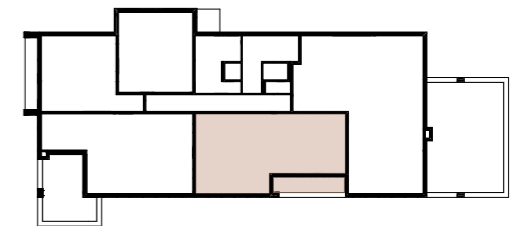

Plocha bytu **98,35 m²**

ex
t. I 604.9 TERASA 12,20

Plocha celkom **110,55 m²**

3

IZBOVÝ BYT

6.

NADZEMNÉ PODLAŽIE

0944 000 233