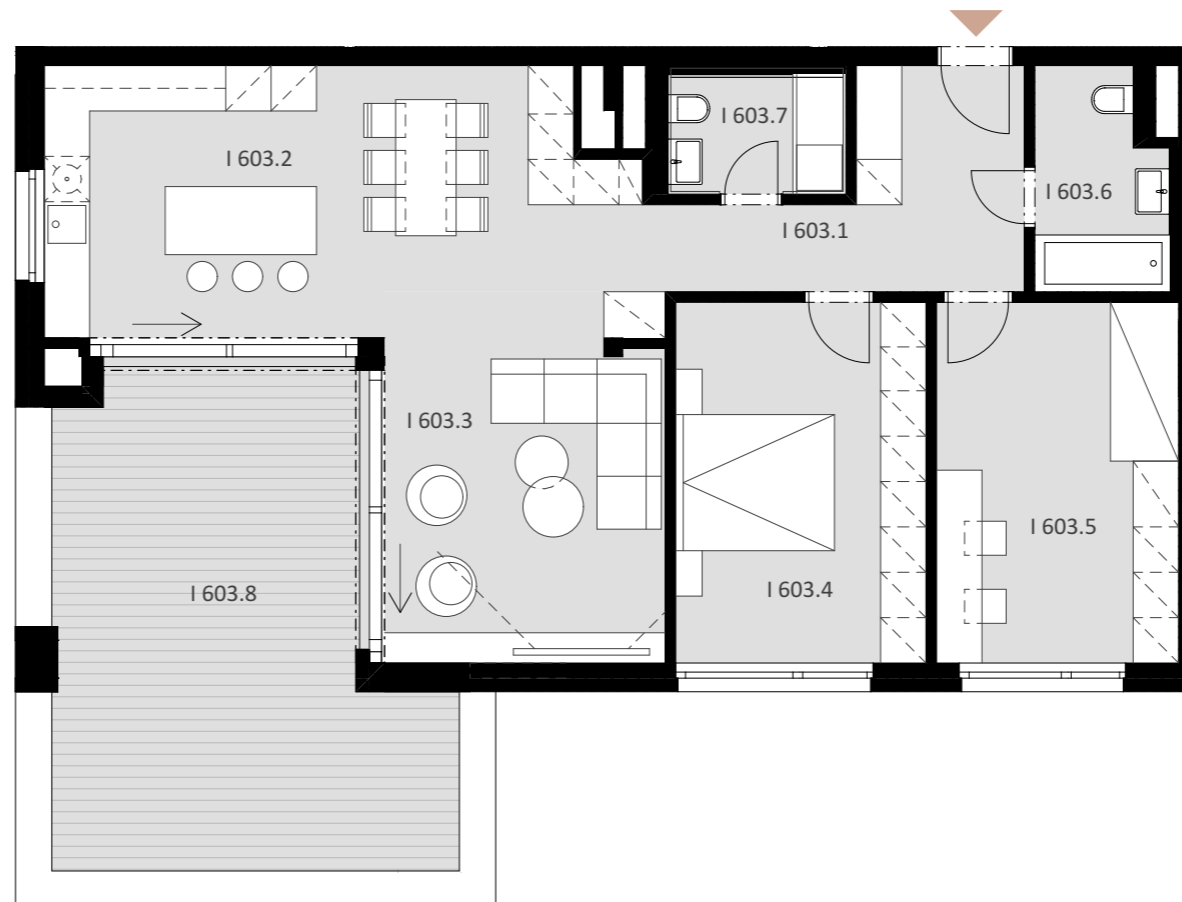

NOVÉ NÁBREŽIE

POPRAD

3

IZBOVÝ BYT

6.

NADZEMNÉ PODLAŽIE

BYT I 603

| | | | |
|---|---------|-----------------------|-------|
| - | I 603.1 | CHODBA | 11,48 |
| - | I 603.2 | KUCHYŇA S JEDÁLŇOU | 23,68 |
| - | I 603.3 | OBÝVACIA IZBA | 18,08 |
| - | I 603.4 | IZBA | 15,79 |
| - | I 603.5 | IZBA | 15,26 |
| - | I 603.6 | KÚPEĽŇA | 4,94 |
| - | I 603.7 | WC | 3,71 |

Plocha bytu **92,94 m²**

ex
t. I 603.8 TERASA 30,72

Plocha celkom **123,66 m²**

0944 000 233

www.novenabrezie.sk